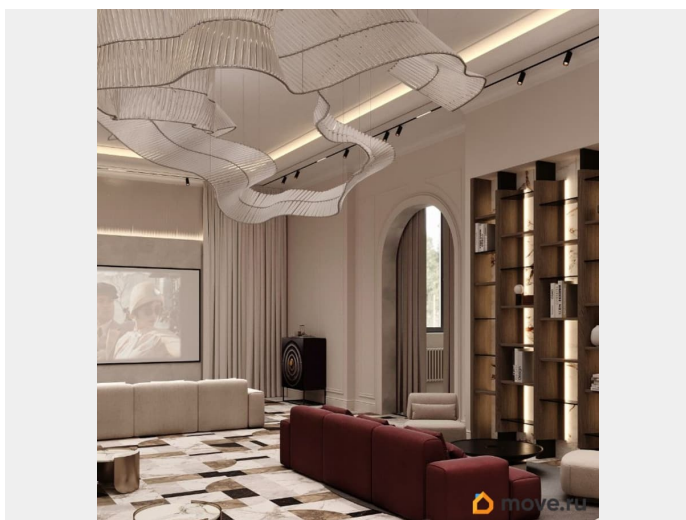

Гекон Многослойный «тихий» и тёплый пол
Такой пол не связан со стенами и плитами
перекрытий, поэтому у него нет акустических
мостиков для проникновения ударного шума.
В санузлах и прихожей оборудован тёплый
пол Приточная вентиляция Благодаря
системе вентиляции в квартирах будет
благоприятный микроклимат Умный дом
Жильцам будет доступно видео-наблюдение,
распознавание лиц и номеров авто.
Бесключевой доступ с Face ID на территорию.
ПРОЕКТ ОПЫТНОГО ДЕВЕЛОПЕРА Дом «Кама»
строит ГК «Альфа». Девелопер задает
высокие стандарты качества жилья. Все
проекты компании созданы с применением
технологий энергосбережения,
шумоизоляции и безопасности. Репутация
застройщика подтверждена наивысшим
баллом в рейтинге застройщиков Пермского
края по показателям скорости и качества
строительства и своевременности ввода
жилья.