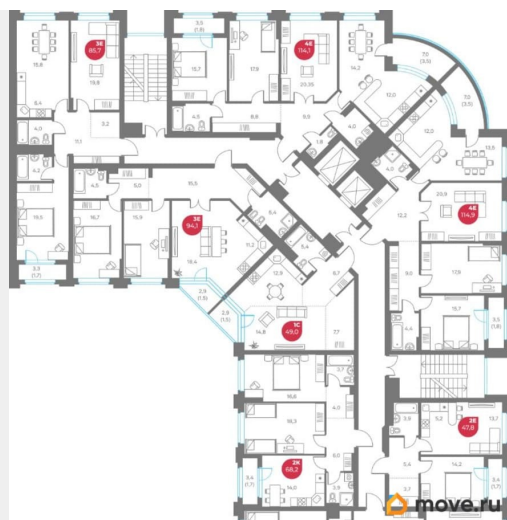

Гекон Многослойный «тихий» и тёплый пол
Такой пол не связан со стенами и плитами
перекрытий, поэтому у него нет акустических
мостиков для проникновения ударного шума.
В санузлах и прихожей оборудован тёплый
пол Приточная вентиляция Благодаря
системе вентиляции в квартирах будет
благоприятный микроклимат Умный дом
Жильцам будет доступно видео-наблюдение,
распознавание лиц и номеров авто.
Бесключевой доступ с Face ID на территорию.
ПРОЕКТ ОПЫТНОГО ДЕВЕЛОПЕРА Дом «Кама»
строит ГК «Альфа». Девелопер задает
высокие стандарты качества жилья. Все
проекты компании созданы с применением
технологий энергосбережения,
шумоизоляции и безопасности. Репутация
застройщика подтверждена наивысшим
баллом в рейтинге застройщиков Пермского
края по показателям скорости и качества
строительства и своевременности ввода
жилья.