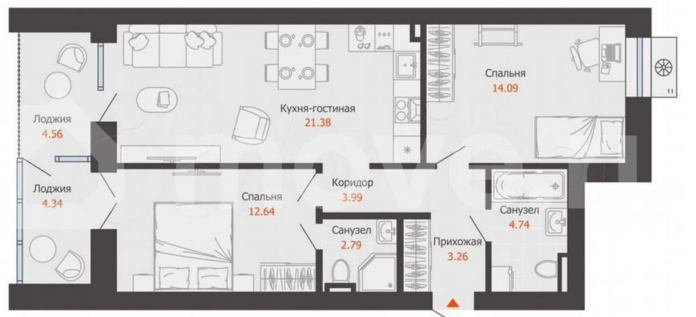

ПЯТЫЙ ЭЛЕМЕНТ 2+ 67.0 6
комнат площадь, м² этаж