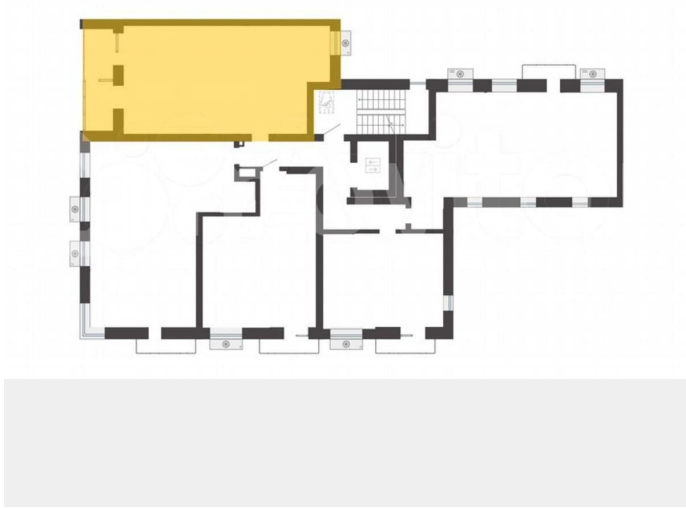

ПЯТЫЙ ЭЛЕМЕНТ 2+ 67.0 6
комнат площадь, м² этаж