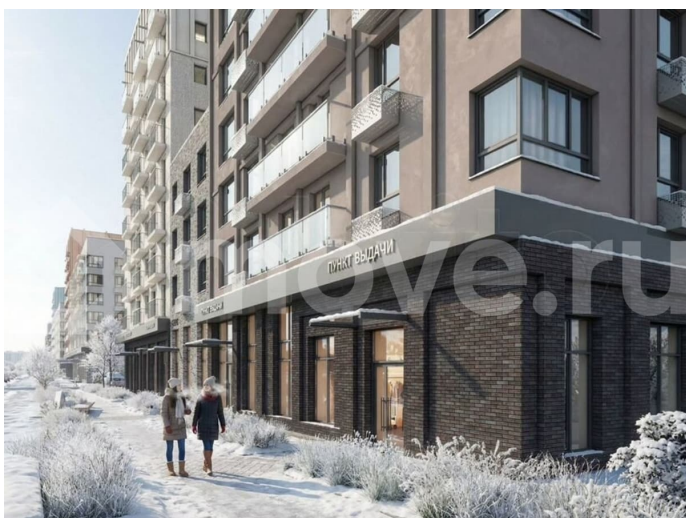

ПЯТЫЙ ЭЛЕМЕНТ 2+ 67.0 8
комнат площадь, м² этаж