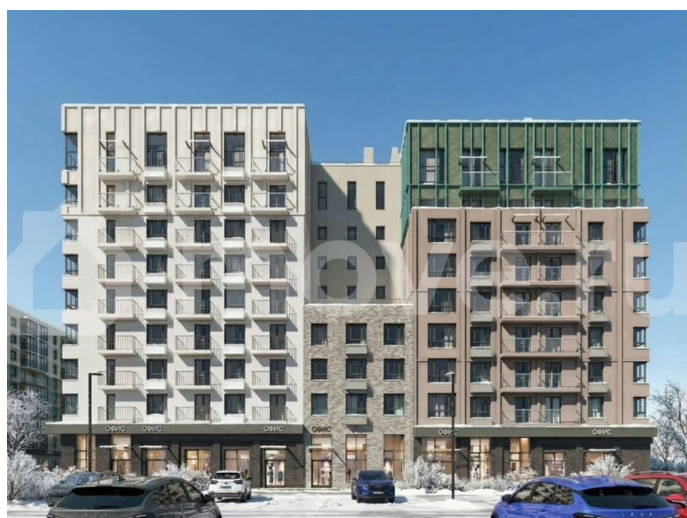

ПЯТЫЙ ЭЛЕМЕНТ 2+ 67.0 8
комнат площадь, м² этаж