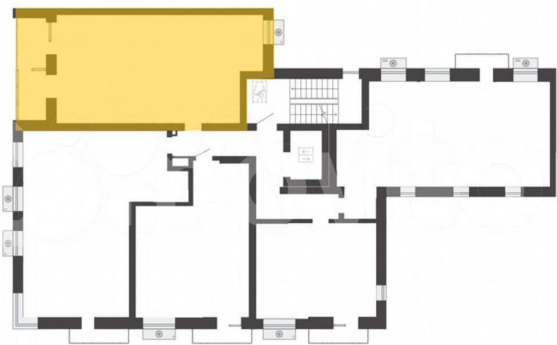

ПЯТЫЙ ЭЛЕМЕНТ 2+ 67.0 8
комнат площадь, м² этаж