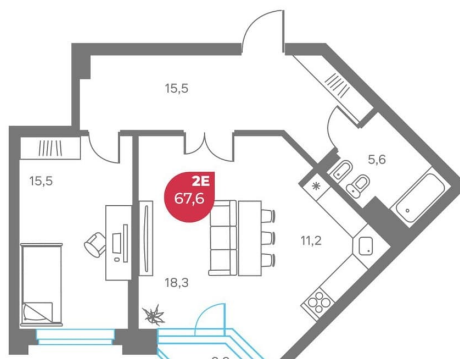

🕒 Создано: 22.11.2025 в 12:15

🔄 Обновлено: 18.04.2026 в 14:34

Альфа, Альфа

79842338788

**Пермский край, Пермь, Советская улица,
16**

17 238 000 ₹

Пермский край, Пермь, Советская улица, 16

Округ

[Пермь, Ленинский район](#)

Улица

[улица Советская](#)

Квартира

Количество комнат

2

Высота потолков

3 м

Жилая площадь

33.8 м²

Общая площадь

67.6 м²

Этаж

3/9

Детали объекта

Тип сделки

Продам

Раздел

[Квартиры](#)

Тип балкона

лоджия

Ремонт

для заметок

move.ru