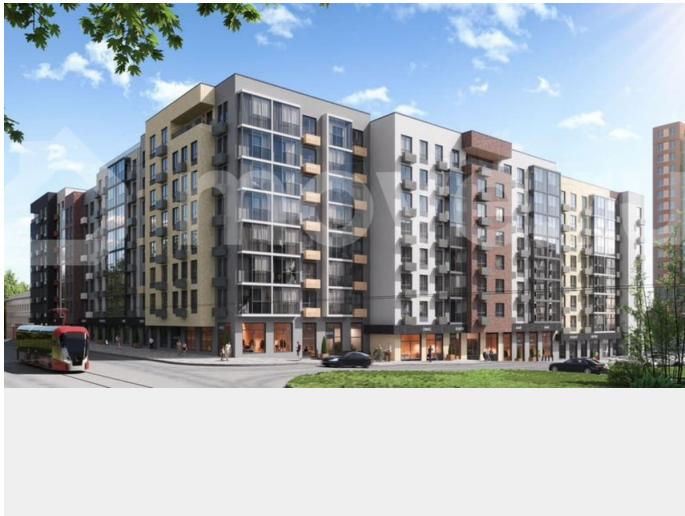

выбор покупателей.

Камаполис
ТЕРРИТОРИЯ БУДУЩЕГО

УМНЫЙ ДОМ

Комнат **2**
Площадь **66 м²**
Этаж **8/9**