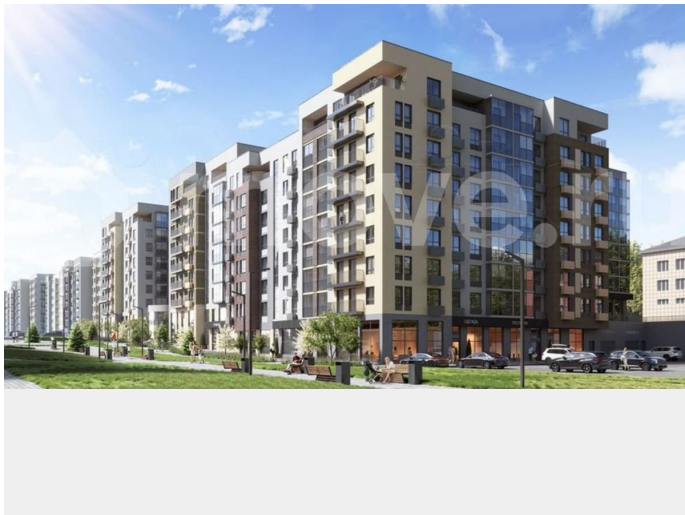

выбор покупателей.

Камаполис
ТЕРРИТОРИЯ БУДУЩЕГО

УМНЫЙ ДОМ

Комнат **2**
Площадь **66 м²**
Этаж **8/9**