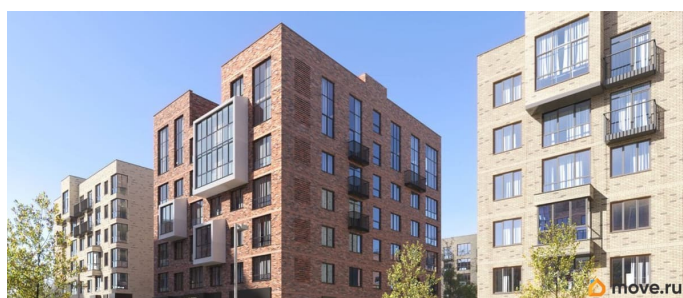

Новый жилой комплекс «Ветлан» от застройщика «Пермит» расположен в г. Пермь на ул. Ивана Франко.

2
30,6
60,6
62,8
64,9

move.ru

move.ru

move.ru

move.ru

move.ru