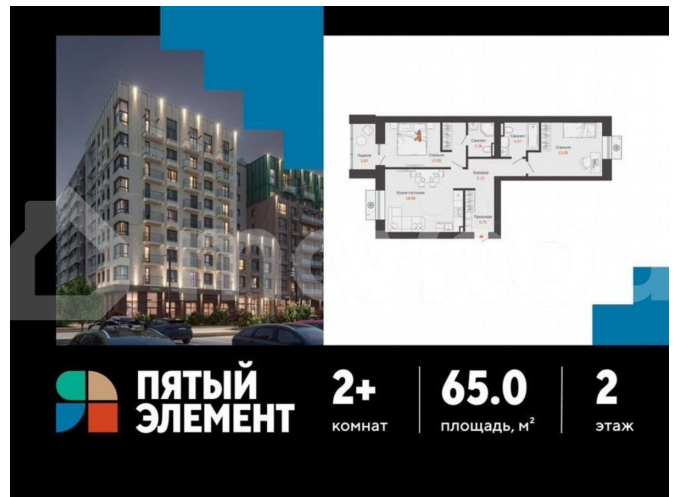

ГК Железно, Железно
89251234567

🕒 Создано: 12.03.2026 в 03:55
Обновлено: 03.04.2026 в 05:10

Пермский край, Пермь, ул. Спешилова, 88
11 820 945 ₺

Пермский край, Пермь, ул. Спешилова, 88

Улица

[улица Спешилова](#)

Квартира

Количество комнат

2

Общая площадь

65 м²

Этаж

2/6

Детали объекта

Тип сделки

Продам

Раздел

[Квартиры](#)

Ремонт

с отделкой

Квартира в новостройке

да

Описание

Продается 2-комнатная квартира в развитом районе Перми, площадью 65.00 кв. м.

Квартира находится в новом жилом комплексе «Пятый Элемент» от федерального застройщика «Железно».

для заметок