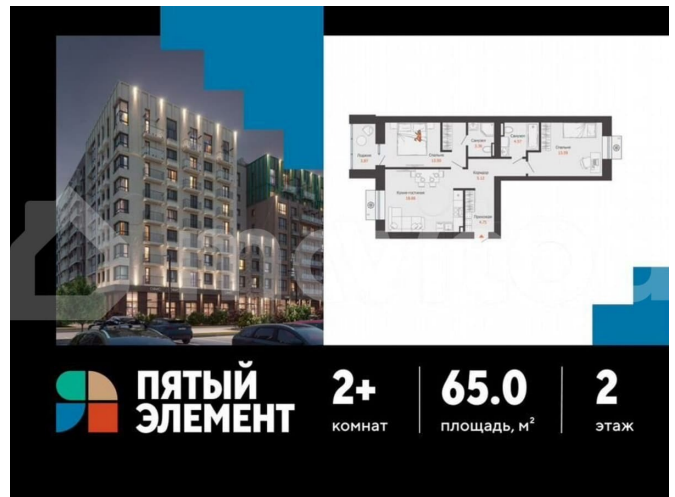

да

**Описание**

Продается 2-комнатная квартира в развитом районе Перми, площадью 65.00 кв. м.

Квартира находится в новом жилом комплексе «Пятый Элемент» от федерального застройщика «Железно».

для заметок

Проект «Пятый Элемент» – это полноценный город в городе, где в пределах 15 минут есть всё для комфортной жизни. Хорошая транспортная доступность, близость к центру, собственная инфраструктура и настоящая атмосфера добрососедства объединились в один жилой комплекс, жизнь в котором течёт легко, свежо и с улыбкой.