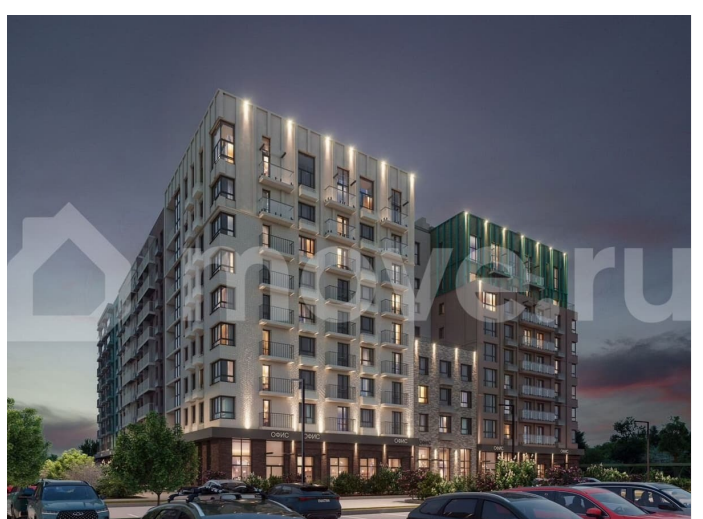

ПЯТЫЙ ЭЛЕМЕНТ 2+ 65.0 3
КОМНАТ ПЛОЩАДЬ, М² ЭТАЖ