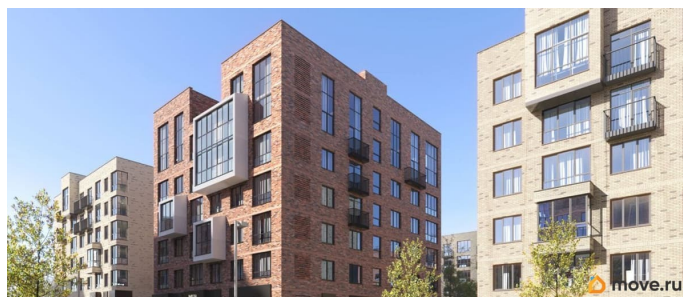

Новый жилой комплекс «Ветлан» от застройщика «Пермит» расположен в г. Пермь на ул. Ивана Франко.

2+	37,3
	62,4
	64,0
	65,6

move.ru