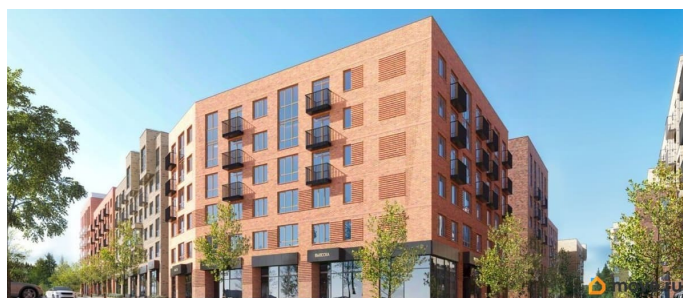

Новый жилой комплекс «Ветлан» от застройщика «Пермит» расположен в г. Пермь на ул. Ивана Франко.

2+	37,3
	62,4
	64,0
	65,6

move.ru