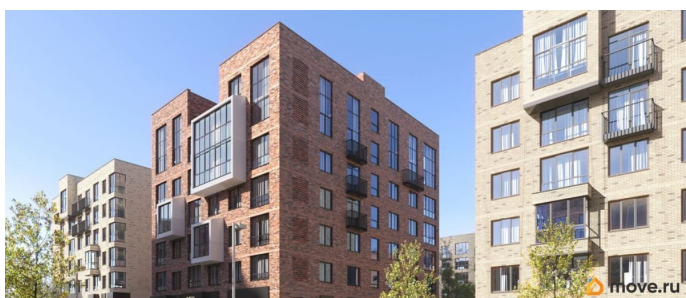

## Описание

Продаётся 2-комнатная квартира в строящемся доме (I этап), срок сдачи: IV-кв. 2026, общей площадью 65.6 кв.м., на 6 этаже.

2
291
56.6
60.7
65.60

 move.ru

Новый жилой комплекс «Ветлан» от застройщика «Пермит» расположен в г. Пермь на ул. Ивана Франко.