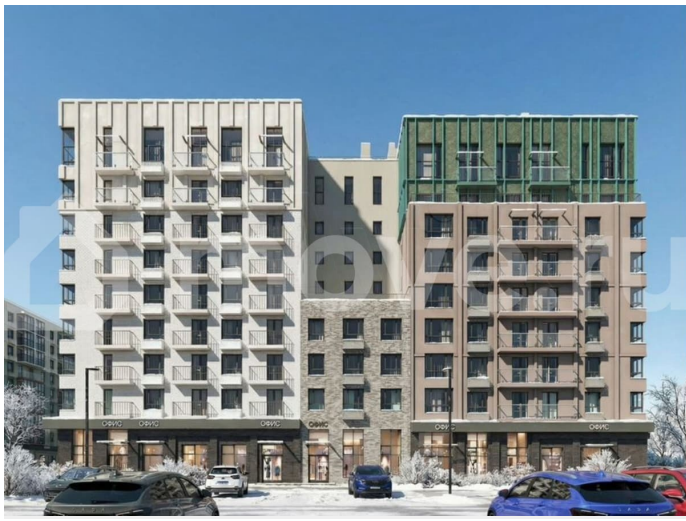

ПЯТЫЙ ЭЛЕМЕНТ

2+
комнат

64.0
площадь, м²

3
этаж