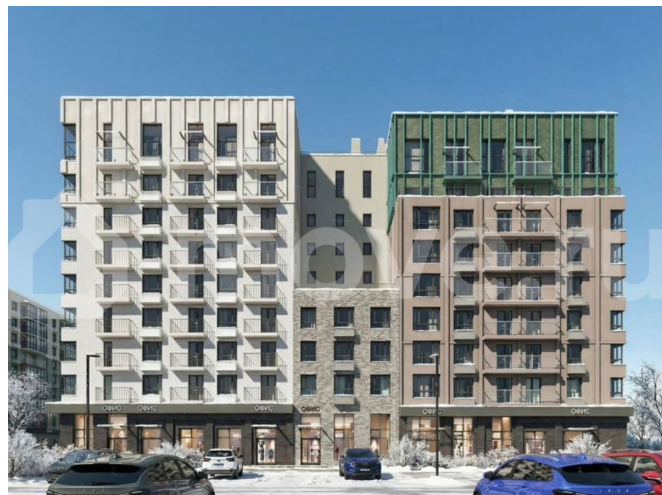

Описание

Продается 2-комнатная квартира в развитом районе Перми, площадью 64.00 кв. м.

Квартира находится в новом жилом комплексе «Пятый Элемент» от федерального застройщика «Железно».

для заметок

Проект «Пятый Элемент» – это полноценный город в городе, где в пределах 15 минут есть всё для комфортной жизни. Хорошая транспортная доступность, близость к центру, собственная инфраструктура и настоящая атмосфера добрососедства объединились в один жилой комплекс, жизнь в котором течёт легко, свежо и с улыбкой.

Никаких однотипных коробок и повторяющихся окон – только красивые виды и разнообразные планировки. Внутренний двор – это пространство, созданное с заботой о каждом возрасте. Именно поэтому территория комплекса «Пятый Элемент» разделена на несколько тематических зон, чтобы дети развлекались в ярких песочницах, подростки играли в футбол или занимались на турниках, а родители и пожилые жители могли отдохнуть под уютным навесом в тихой обстановке. Преимущества: -