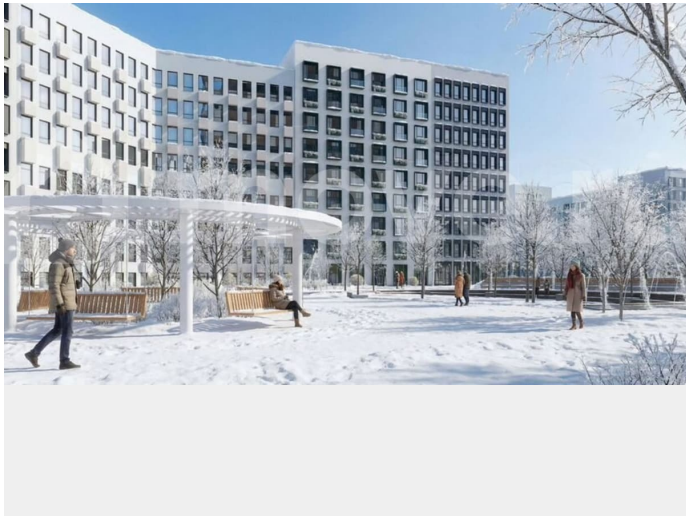

ПЯТЫЙ ЭЛЕМЕНТ

2+
комнат

64.0
площадь, м²

3
этаж