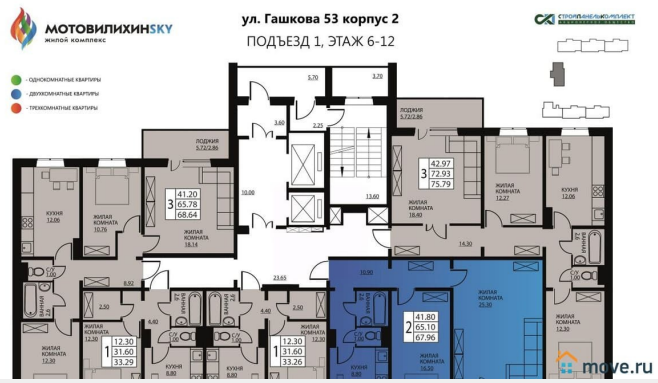

МОТОВИЛИХИНСКИЙ
жилой комплекс