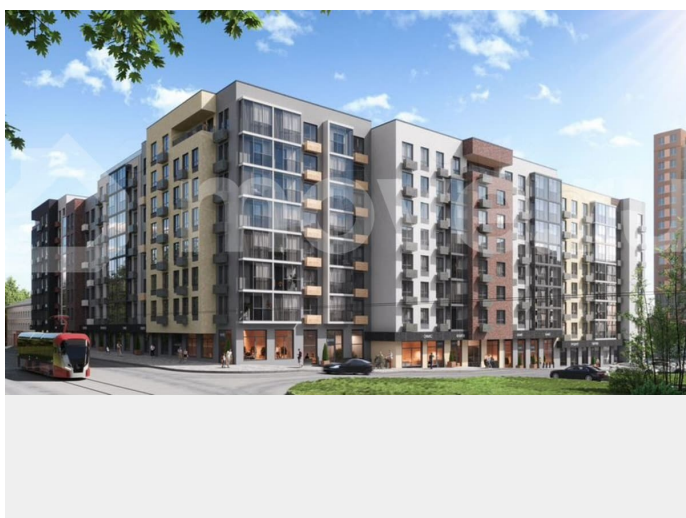

выбор покупателей.

Камаполис
ТЕРРИТОРИЯ БУДУЩЕГО

САМУЗЕЛ В СПАЛЬНЕ

Комнат **2**
Площадь **63 м²**
Этаж **8/8**

УМНЫЙ ДОМ