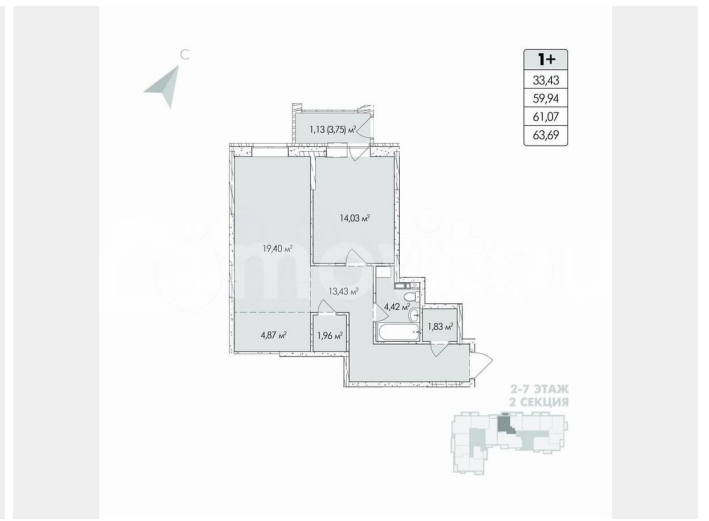

Ставка 3,5%

СОБРАНИЕ
клубный дом

Реклама. Застройщик: ООО «СЗ «Резиденция»», ИНН 5006175269. Проектная декларация на сайте <https://naish.domeff.ru>. Процентная ставка 3,5% рассчитана на квартиру площадью свыше 40 кв. м по условиям кредитного договора с участием АО «Банк ДОМ.РФ». Умные решения лицензия ЦБ РФ № 33344-15/00100000000 от 07.07.2014 года. ПОК от 19.03.2020 до 21.03.2021. Т.В. 02.04.2020. Ссылка на проектную декларацию на объекте: <https://naish.domeff.ru>. Искать все условия кредита можно на сайте <https://naish.domeff.ru> и по телефону 8 (800) 200-00-00. Информация о проекте и о застройщике доступна на сайте <https://naish.domeff.ru>. ОЦЕНИВАЙТЕ СВОИ ФИНАНСОВЫЕ ВОЗМОЖНОСТИ И РИСК!