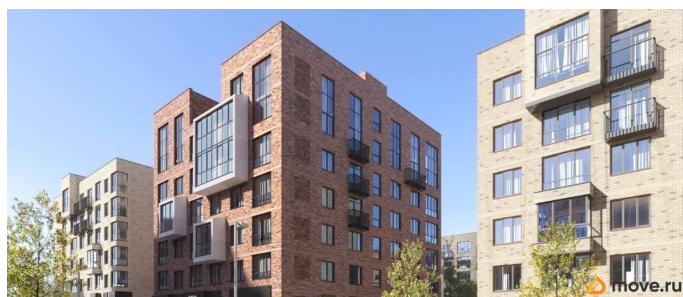

Новый жилой комплекс «Ветлан» от застройщика «Пермит» расположен в г. Пермь на ул. Ивана Франко.

2
29,5
57,3
63,3
65,9

move.ru