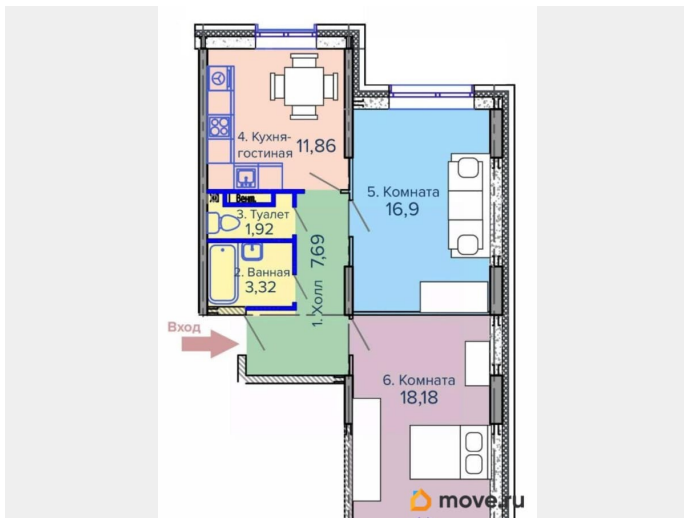

Жилищный комплекс «Континент»
расположен по адресу: г. Березники по пр.
Ленина.