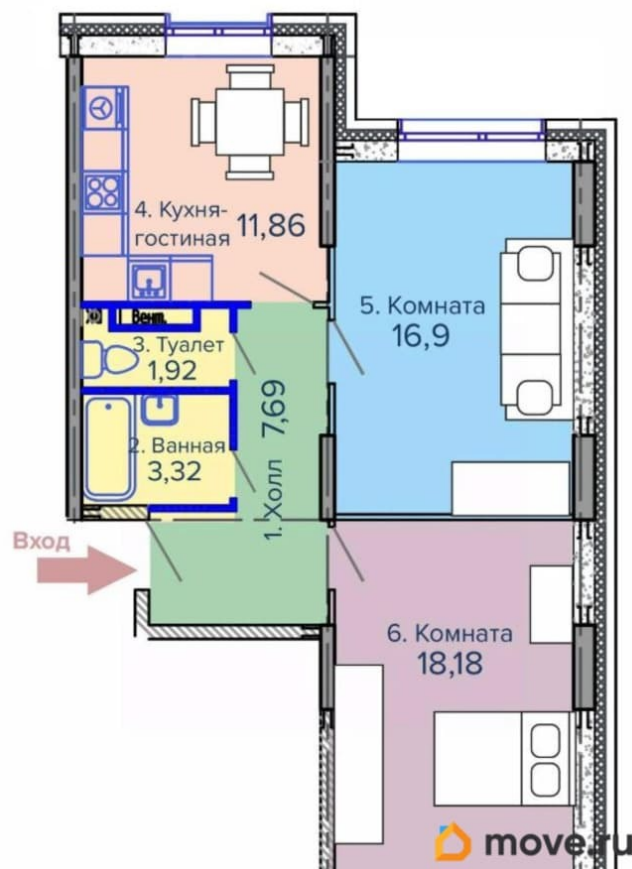

7 913 750 ₺

Квартира

Количество комнат

2

Высота потолков

2.8 м

Общая площадь

63.31 м²

Этаж

3/5

Детали объекта

Тип сделки

Продам

Раздел

[Квартиры](#)

Квартира в новостройке

да

Год сдачи

2 квартал 2027 г.

лифт

Описание

Продаётся 2-комнатная квартира в строящемся доме (Позиция 2), срок сдачи: II-кв. 2027, общей площадью 63.31 кв.м., на 3 этаже. Новый жилой комплекс «Континент» от Специализированного застройщика

для заметок