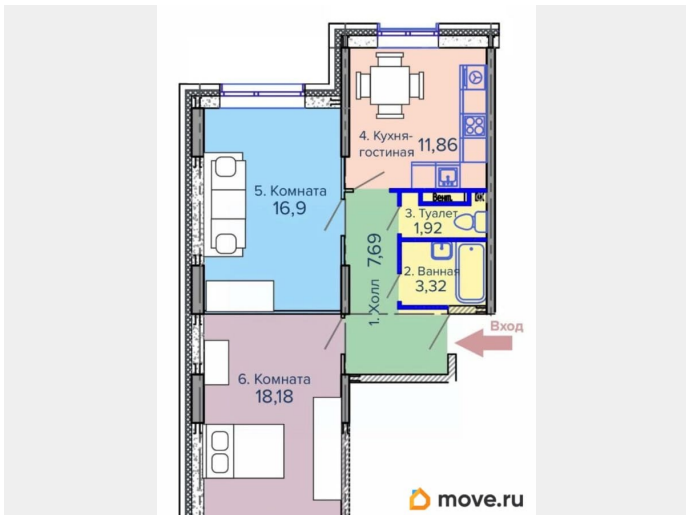

Жилищный комплекс «Континент»
расположен по адресу: г. Березники по пр.
Ленина.