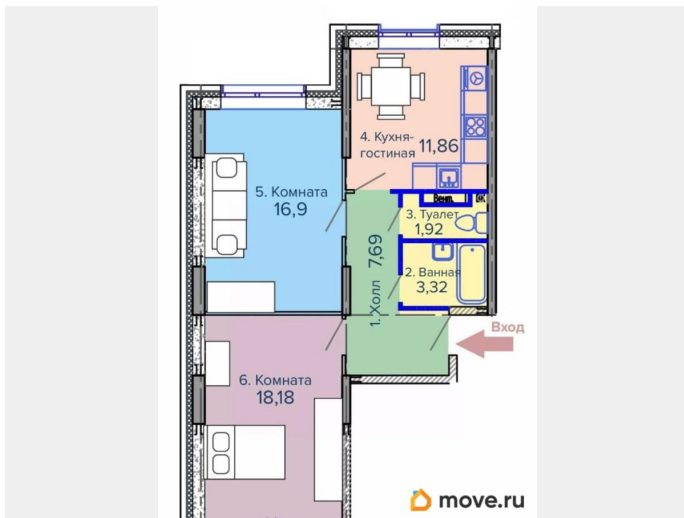

Жилищный комплекс «Континент»
расположен по адресу: г. Березники по пр.
Ленина.