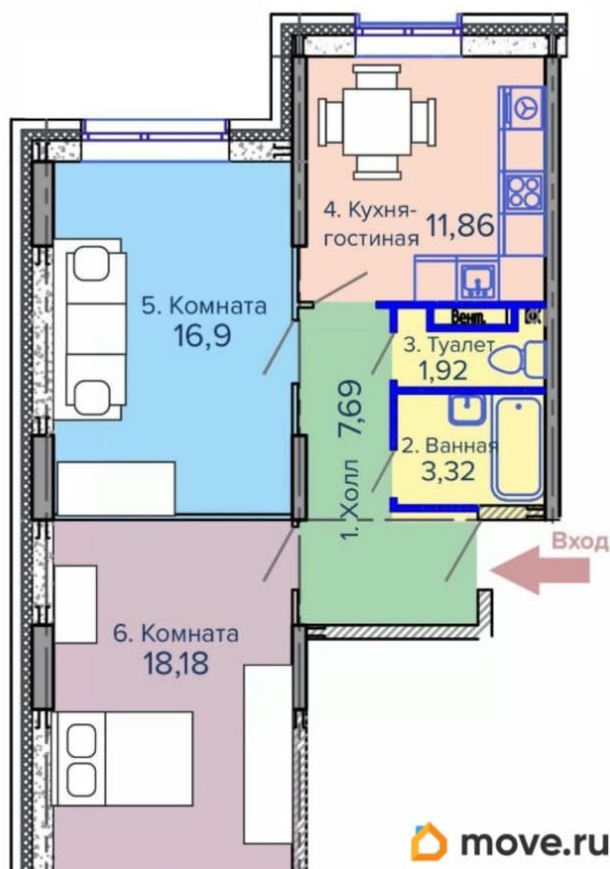

8 040 370 ₺

Квартира

Количество комнат

2

Общая площадь

63.31 м²

Этаж

5/5

Детали объекта

Тип сделки

Продам

Раздел

[Квартиры](#)

Квартира в новостройке

да

Год сдачи

2 квартал 2027 г.

лифт

Описание

Продаётся 2-комнатная квартира в строящемся доме (Позиция 1), срок сдачи: II-кв. 2027, общей площадью 63.31 кв.м., на 5 этаже. Новый жилой комплекс «Континент» от Специализированного застройщика Жилищный комплекс «Континент» расположен по адресу: г. Березники по пр. Ленина.

для заметок