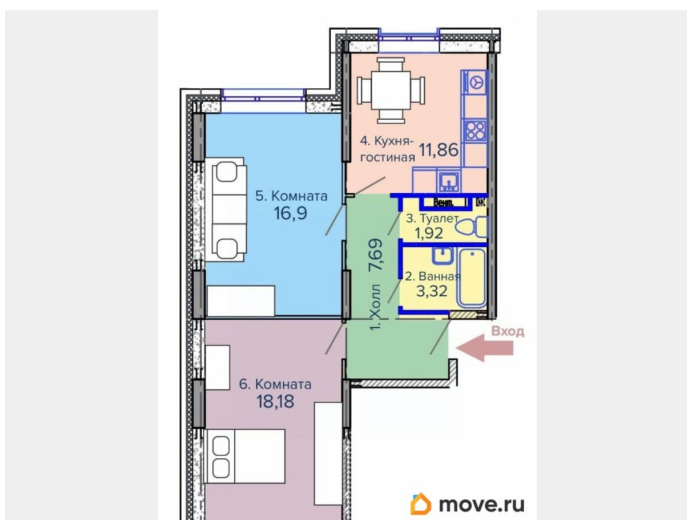

Жилищный комплекс «Континент»
расположен по адресу: г. Березники по пр.
Ленина.