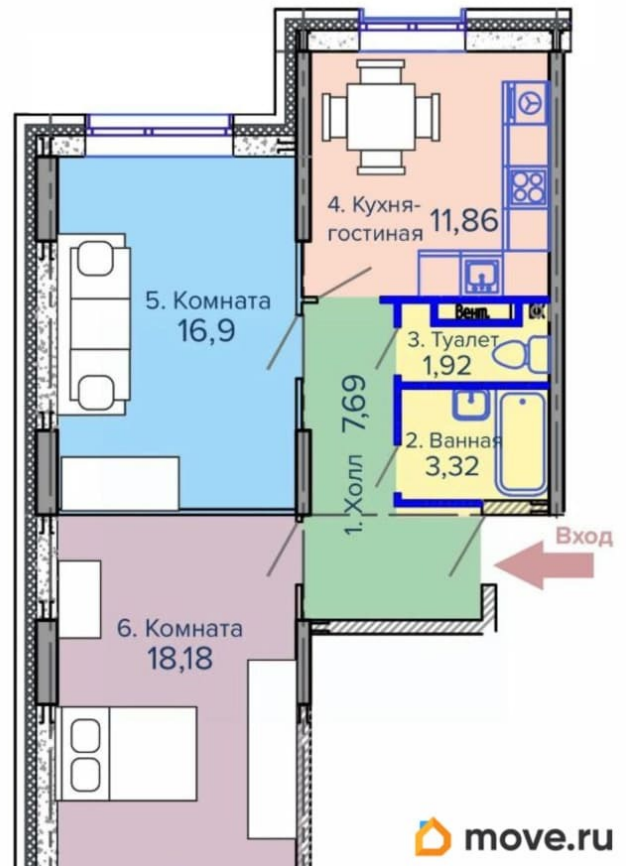

2

Высота потолков

2.8 м

Общая площадь

63.31 м²

Этаж

2/5

Детали объекта

лифт

Описание

Продаётся 2-комнатная квартира в строящемся доме (Позиция 2), срок сдачи: II-кв. 2027, общей площадью 63.31 кв.м., на 2 этаже. Новый жилой комплекс «Континент» от Специализированного застройщика