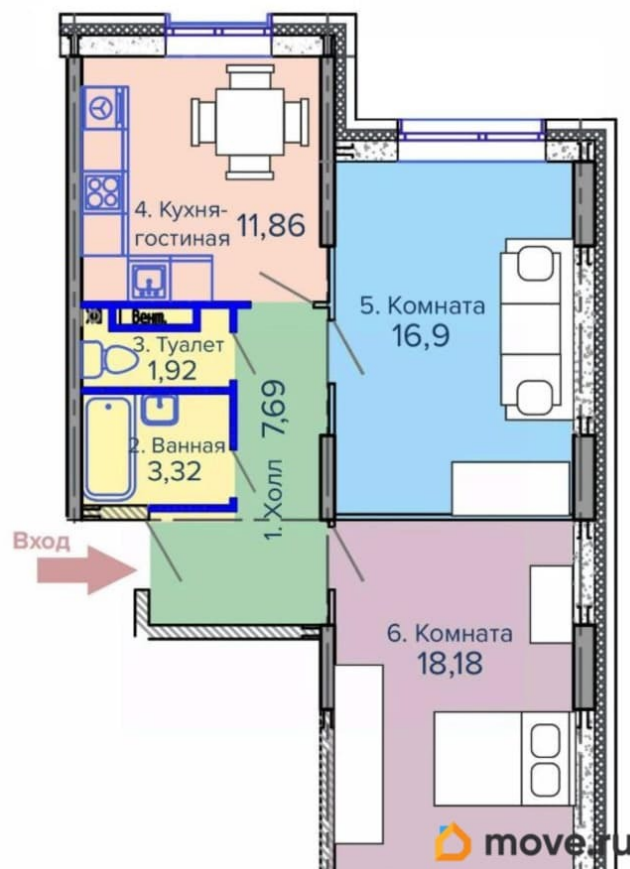

7 533 890 ₺

Квартира

Количество комнат

2

Общая площадь

63.31 м²

Этаж

3/5

Детали объекта

Тип сделки

Продам

Раздел

[Квартиры](#)

Квартира в новостройке

да

Год сдачи

2 квартал 2027 г.

лифт

Описание

Продаётся 2-комнатная квартира в строящемся доме (Позиция 1), срок сдачи: II-кв. 2027, общей площадью 63.31 кв.м., на 3 этаже. Новый жилой комплекс «Континент» от Специализированного застройщика Жилищный комплекс «Континент» расположен по адресу: г. Березники по пр. Ленина.

для заметок