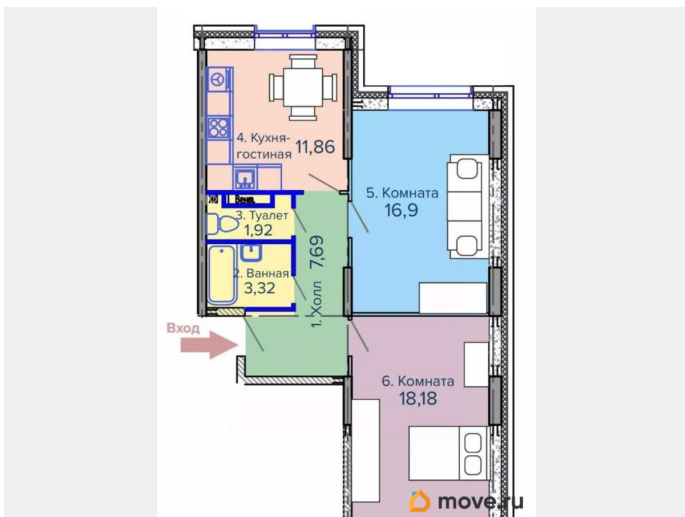

Жилищный комплекс «Континент»
расположен по адресу: г. Березники по пр.
Ленина.