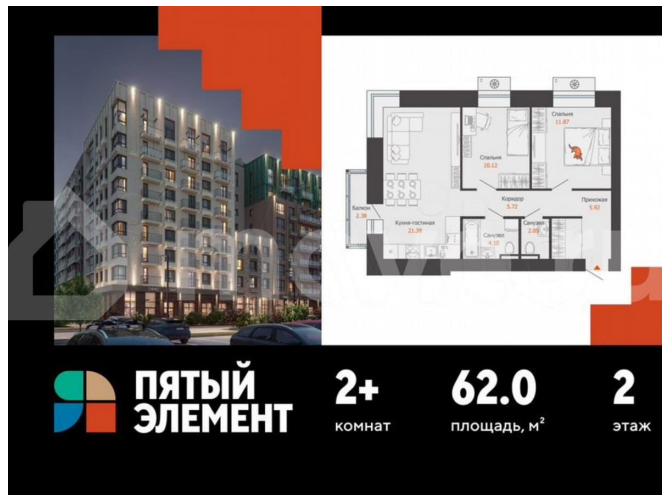

Квартира

Количество комнат

2

Общая площадь

62 м²

Этаж

2/9

Детали объекта

Описание

Продается 2-комнатная квартира в развитом районе Перми, площадью 62.00 кв. м.

Квартира находится в новом жилом комплексе «Пятый Элемент» от федерального застройщика «Железно».

для заметок

Проект «Пятый Элемент» – это полноценный город в городе, где в пределах 15 минут есть всё для комфортной жизни. Хорошая транспортная доступность, близость к центру, собственная инфраструктура и настоящая атмосфера добрососедства объединились в один жилой комплекс, жизнь в котором течёт легко, свежо и с улыбкой.