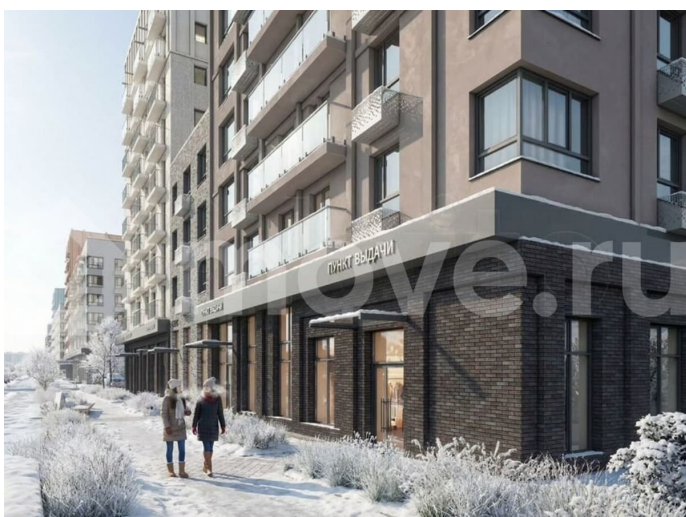

ПЯТЫЙ ЭЛЕМЕНТ 2+ 62.0 2
комнат площадь, м² этаж