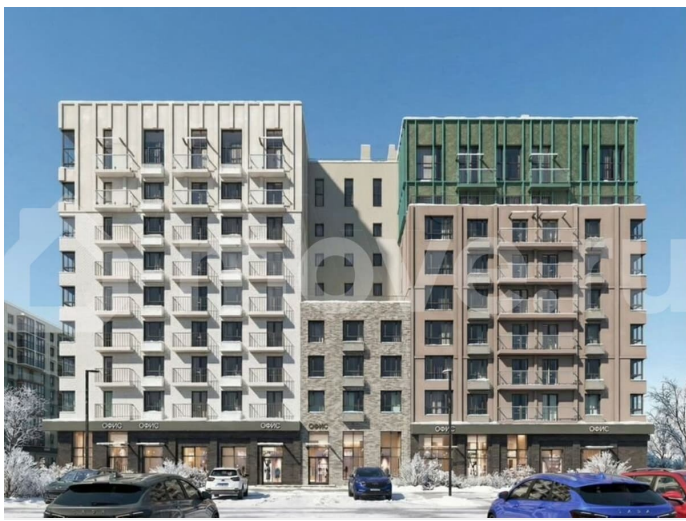

ПЯТЫЙ ЭЛЕМЕНТ 2+ 62.0 2
комнат площадь, м² этаж