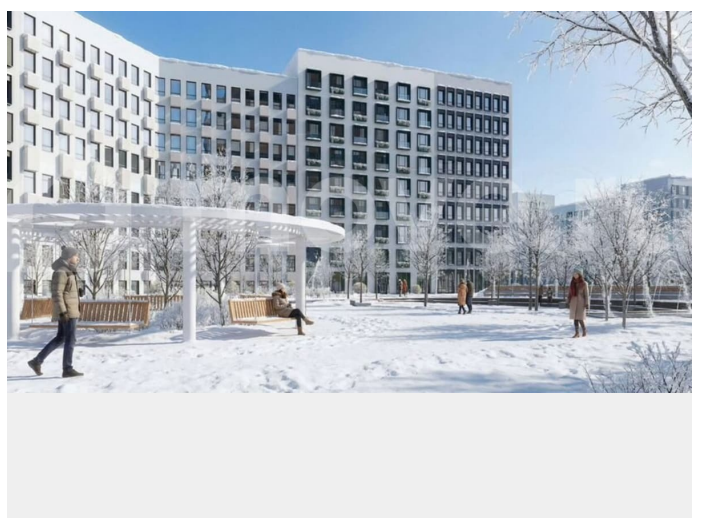

ПЯТЫЙ ЭЛЕМЕНТ 2+ 62.0 2
комнат площадь, м² этаж