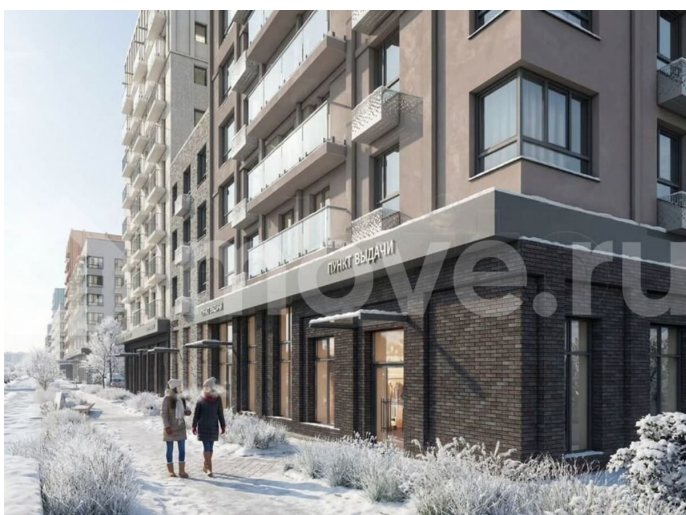

ПЯТЫЙ ЭЛЕМЕНТ 2+ 62.0 3
комнат площадь, м² этаж