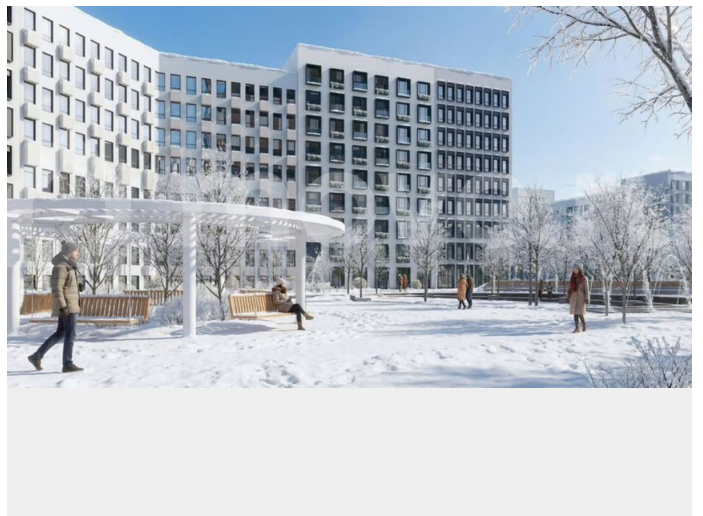

ПЯТЫЙ ЭЛЕМЕНТ 2+ 62.0 3
комнат площадь, м² этаж