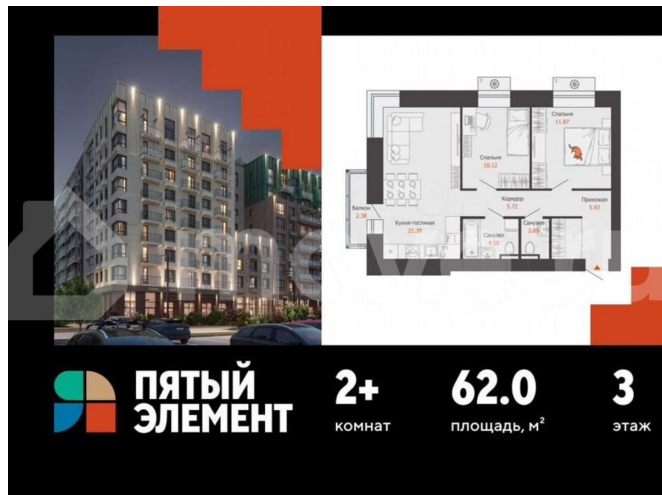

Квартира

Количество комнат

2

Общая площадь

62 м²

Этаж

3/9

Детали объекта

Описание

Продается 2-комнатная квартира в развитом районе Перми, площадью 62.00 кв. м.

Квартира находится в новом жилом комплексе «Пятый Элемент» от федерального застройщика «Железно».

для заметок

Проект «Пятый Элемент» – это полноценный город в городе, где в пределах 15 минут есть всё для комфортной жизни. Хорошая транспортная доступность, близость к центру, собственная инфраструктура и настоящая атмосфера добрососедства объединились в один жилой комплекс, жизнь в котором течёт легко, свежо и с улыбкой.