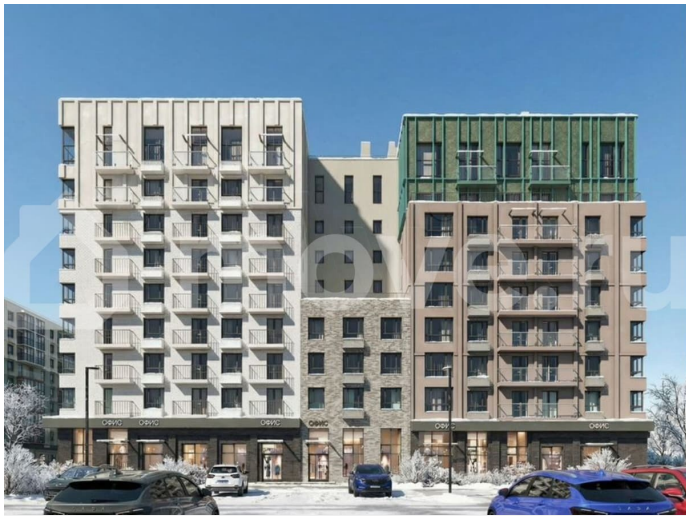

ПЯТЫЙ ЭЛЕМЕНТ 2+ 62.0 3
комнат площадь, м² этаж