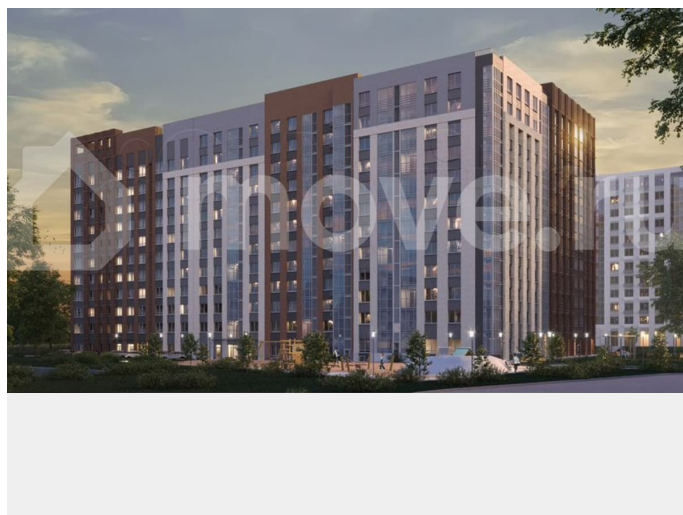

застройщика — Принимаем государственные сертификаты (мат. капитал). Можно использовать в качестве первоначального взноса или как часть платежа по ипотеке. Застройщик ПМД. Проектная декларация на сайте наш.дом.рф. Изображения приведены справочно, не гарантируют точного совпадения с реализованным проектом строительства лофт-квартала Новатор, Советской Армии, 95