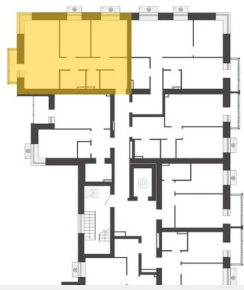

move.ru

Спальня 18.12
Спальня 19.07
Кухня-гостиная 21.38
Салон 4.50
Спальня 5.92
Салон 2.05
Ванная 2.30
Прихожая 5.92

ПЯТЫЙ 2+ | 62.0 move.ru