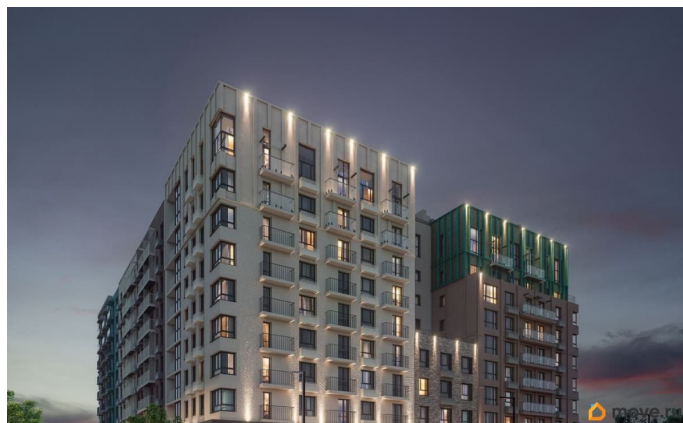

подростки играли в футбол или занимались на турниках, а родители и пожилые жители могли отдохнуть под уютным навесом в тихой обстановке. Преимущества: - Собственная сервисная компания «Азбука»; - Технология будущего «Умный дом»; - Уютные лобби с дизайнерским оформлением; - Школа, детский сад, паркинг и другая инфраструктура в шаговой доступности. Успейте приобрести квартиру на выгодных условиях! Чтобы узнать подробности, обращайтесь за консультацией по телефону.