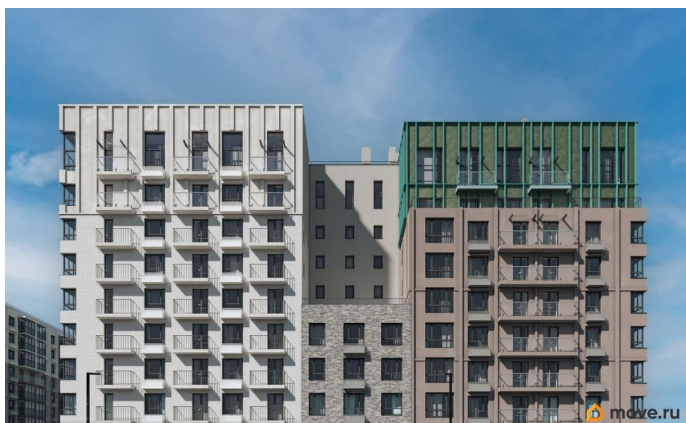

подростки играли в футбол или занимались на турниках, а родители и пожилые жители могли отдохнуть под уютным навесом в тихой обстановке. Преимущества: - Собственная сервисная компания «Азбука»; - Технология будущего «Умный дом»; - Уютные лобби с дизайнерским оформлением; - Школа, детский сад, паркинг и другая инфраструктура в шаговой доступности. Успейте приобрести квартиру на выгодных условиях! Чтобы узнать подробности, обращайтесь за консультацией по телефону.