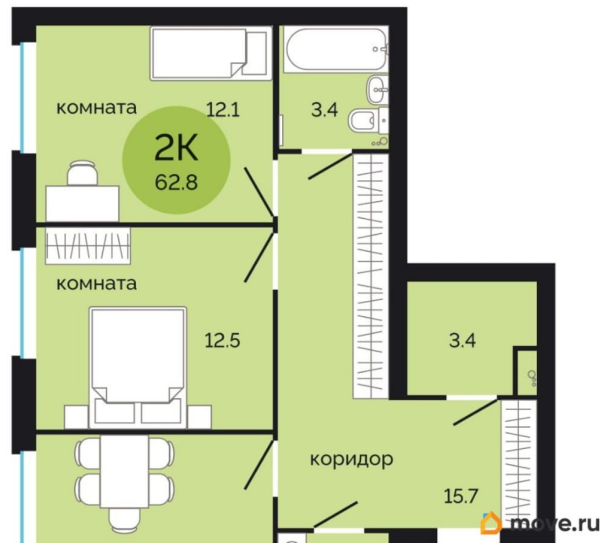

🕒 Создано: 14.04.2026 в 10:28

🔄 Обновлено: 14.04.2026 в 17:03

ПЗСП, ПЗСП

79809623335

8 348 000 ₪

Округ

[Пермь, Свердловский район](#)

для заметок

Квартира

Количество комнат

2

Высота потолков

3.5 м

Жилая площадь

24.6 м²

Площадь кухни

12.6 м²

Общая площадь

62.8 м²

Этаж

1/17

Детали объекта

Тип сделки

Продам

Раздел

[Квартиры](#)

Тип санузла

совмещенный

Вид из окна

во двор

Ремонт