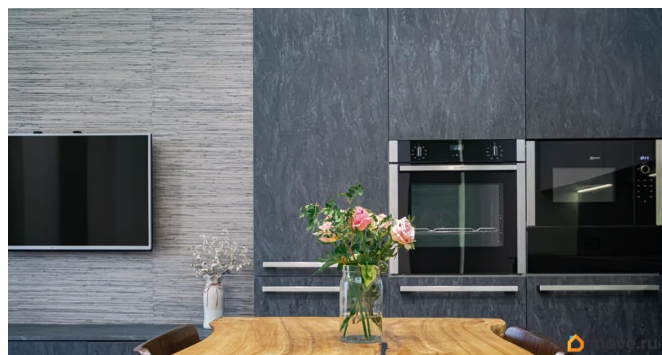

Создано: 08.11.2025 в 20:13

Обновлено: 23.03.2026 в 13:26

Пермский край, Пермь, улица Пушкина,
72

19 990 000 ₹

Пермский край, Пермь, улица Пушкина, 72

Округ

[Пермь, Свердловский район](#)

Улица

[улица Пушкина](#)

Квартира

Количество комнат

2

Высота потолков

3.1 м

Жилая площадь

29 м²

Площадь кухни

17.6 м²

Общая площадь

61.8 м²

Этаж

16/22

Детали объекта

Тип сделки

Продам

Раздел

[Квартиры](#)

Тип балкона

<https://perm.move.ru/objects/9288007372>

**Александра Хардина, Дом
недвижимости Ирины Гавриловой
79194914470, 7982320
1037**

для заметок