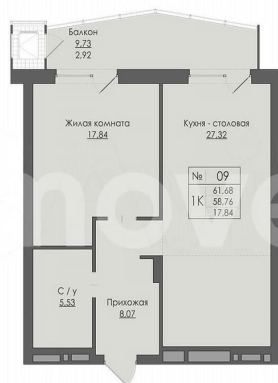

санузле и прихожей Стяжка пола с шумоизоляцией Радиаторы со скрытым подключением Стены выровнены и оштукатурены Современные оконные конструкции, откосы и подоконники Проект реализует опытный девелопер «Ясно». Будьте первыми, кто выберет свой новый дом в «Метафоре»!