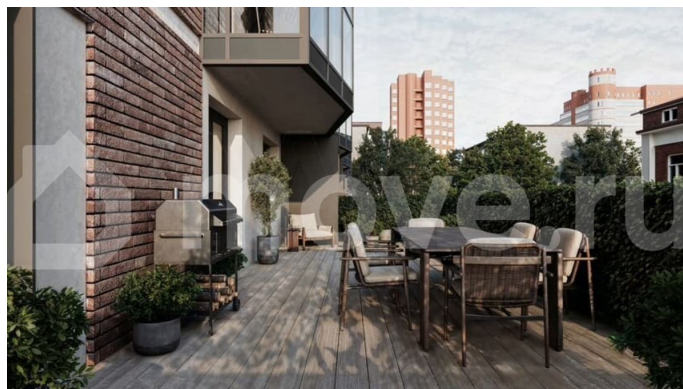

будущем доме в самом центре Перми?
Свяжитесь с отделом продаж, чтобы
получить подробную консультацию и
ознакомиться с проектом на этапе
строительства. «Метафора» — камерный дом
бизнес-класса для спокойной и комфортной
жизни в тихом центре города, рядом с
набережной, Оперным театром,
престижными школами, парками,
ресторанами и бутиками. Адрес: ул. Пушкина,
26 Планируемый срок сдачи: 4 квартал 2026
года Преимущества дома: Авторская
архитектура в стиле неоклассики Всего 30
квартир с эксклюзивными планировками
Подземный паркинг и зарядные станции для
электромобилей Сервис уровня 5-звездочного
отеля Просторное, роскошное лобби
Квартирография: Мастер-спальни,
гардеробные, прачечные зоны Высота
потолков — до 3,6 метров 5 уровней
шумоизоляции: Кирпичные межквартирные
стены Многослойный «тихий» пол Эковер
Степ Стальные входные двери с
шумопоглощающим слоем Шумозащитные
окна из 5-камерного профиля Коммуникации
вынесены в МОПы, в квартирах —
шумопоглощающие трубы Современные
инженерные системы: Горизонтальная
система отопления Бесшумные лифты
премиум-класса Приточная вентиляция и
внутрипольные конвекторы Система очистки
воды и аквастоп Шумоизоляция в полу
технонас 14 мм Безопасность:
Огороженная территория Видеонаблюдение
24/7 Бесключевой доступ для жителей
Консьерж-сервис и служба безопасности
Отделка: Квартиры сдаются в предчистовой
отделке Установлены индивидуальные
приборы учета ресурсов Подведены все
коммуникации (вода, канализация,
отопление) Устройство теплого пола в

санузле и прихожей Стяжка пола с шумоизоляцией Радиаторы со скрытым подключением Стены выровнены и оштукатурены Современные оконные конструкции, откосы и подоконники Проект реализует опытный девелопер «Ясно». Будьте первыми, кто выберет свой новый дом в «Метафоре»!