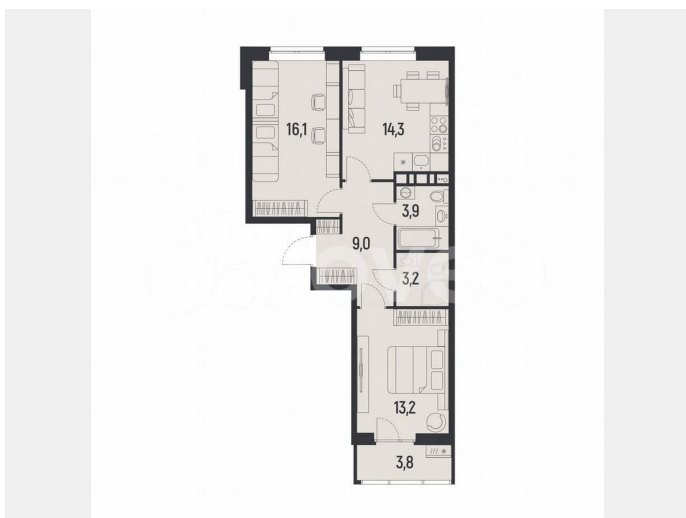

застройщика — Принимаем государственные сертификаты (мат. капитал). Можно использовать в качестве первоначального взноса или как часть платежа по ипотеке. Застройщик ПМД. Проектная декларация на сайте наш.дом.рф. Изображения приведены справочно, не гарантируют точного совпадения с реализованным проектом строительства лофт-квартала Новатор, Советской Армии, 95