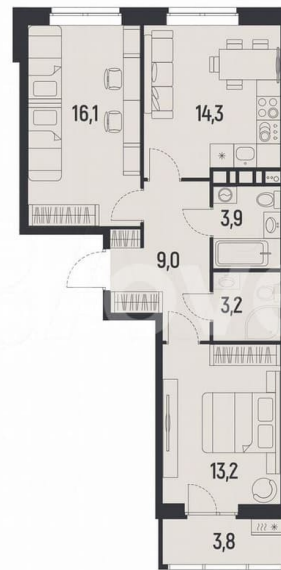

Отдел продаж, ПМД

89251234567

🕒 Создано: 08.02.2026 в 03:42

Обновлено: 03.04.2026 в 04:57

**Пермский край, Пермь, ул. Советской
Армии, 95**

10 299 400 ₺

Пермский край, Пермь, ул. Советской Армии, 95

Улица

[улица Советской Армии](#)

Квартира

Количество комнат

2

Общая площадь

61.6 м²

Этаж

11/12

Детали объекта

Тип сделки

Продам

Раздел

[Квартиры](#)

Ремонт

с отделкой

Квартира в новостройке

да

Описание

Продается 2 комнатная квартира № 201 в квартале комфорт-класса Новатор. 10 МИНУТ ДО ЦЕНТРА ПЕРМИ. Лофт-квартал «Новатор» от ПМД – это совершенно новый формат

для заметок