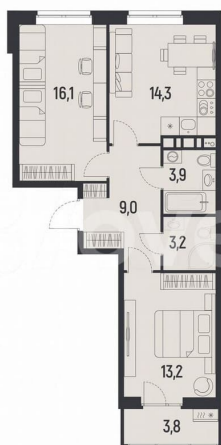

застройщика — Принимаем государственные сертификаты (мат. капитал). Можно использовать в качестве первоначального взноса или как часть платежа по ипотеке. Застройщик ПМД. Проектная декларация на сайте наш.дом.рф. Изображения приведены справочно, не гарантируют точного совпадения с реализованным проектом строительства лофт-квартала Новатор, Советской Армии, 95