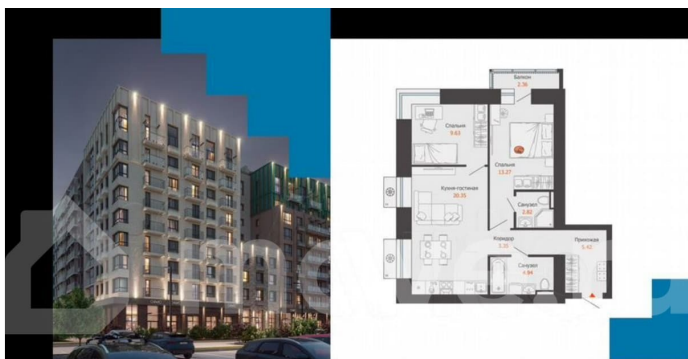

ПЯТЫЙ ЭЛЕМЕНТ | **2+** КОМНАТ | **60.0** ПЛОЩАДЬ, М² | **2** ЭТАЖ