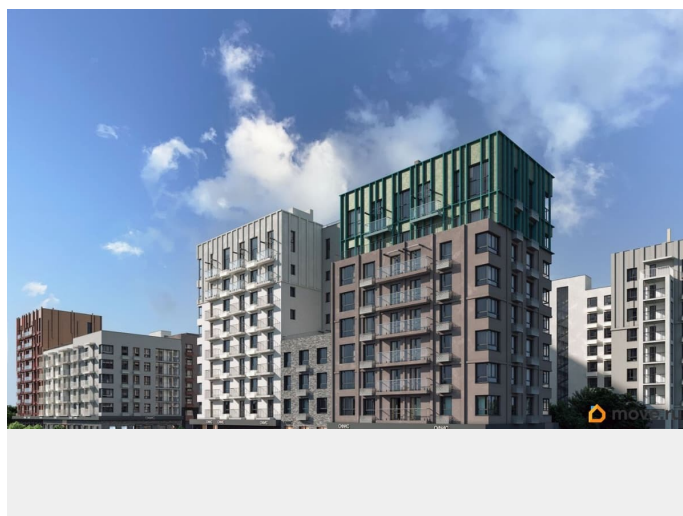

подростки играли в футбол или занимались на турниках, а родители и пожилые жители могли отдохнуть под уютным навесом в тихой обстановке. Преимущества: - Собственная сервисная компания «Азбука»; - Технология будущего «Умный дом»; - Уютные лобби с дизайнерским оформлением; - Школа, детский сад, паркинг и другая инфраструктура в шаговой доступности. Успейте приобрести квартиру на выгодных условиях! Чтобы узнать подробности, обращайтесь за консультацией по телефону.