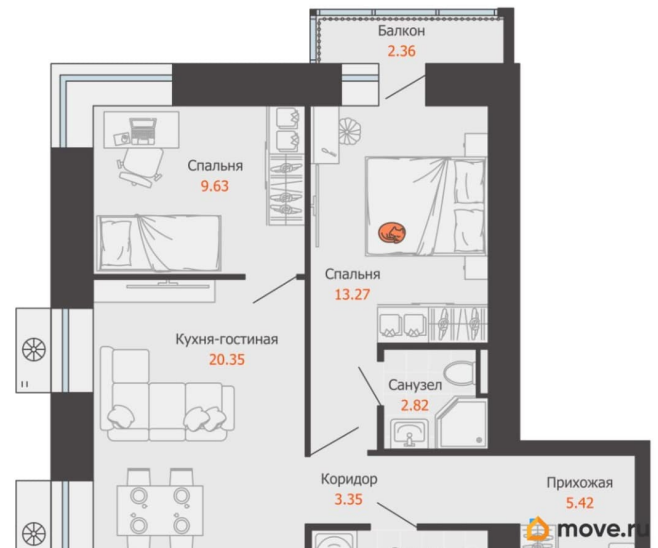

Квартира

Количество комнат

2

Высота потолков

2.7 м

Жилая площадь

22.9 м²

Площадь кухни

20.4 м²

Общая площадь

60 м²

Этаж

4/9

Детали объекта

Тип сделки

Продам