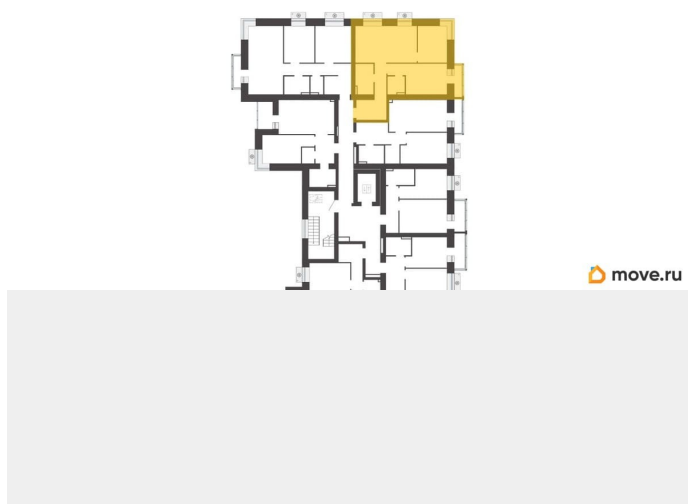

подростки играли в футбол или занимались на турниках, а родители и пожилые жители могли отдохнуть под уютным навесом в тихой обстановке. Преимущества: - Собственная сервисная компания «Азбука»; - Технология будущего «Умный дом»; - Уютные лобби с дизайнерским оформлением; - Школа, детский сад, паркинг и другая инфраструктура в шаговой доступности. Успейте приобрести квартиру на выгодных условиях! Чтобы узнать подробности, обращайтесь за консультацией по телефону.