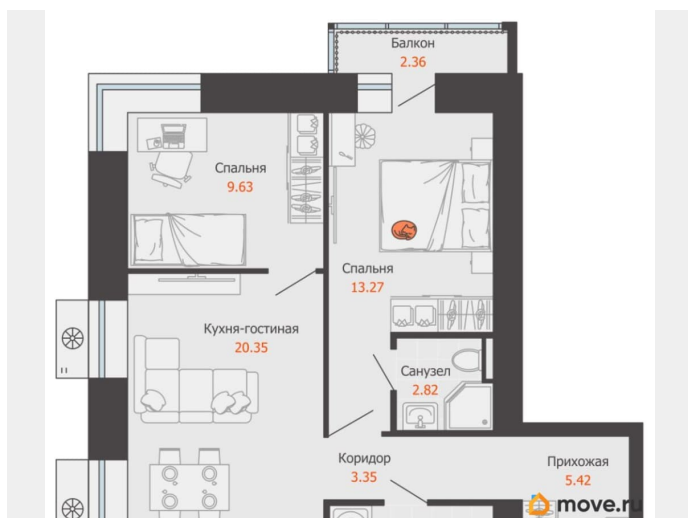

подростки играли в футбол или занимались на турниках, а родители и пожилые жители могли отдохнуть под уютным навесом в тихой обстановке. Преимущества: - Собственная сервисная компания «Азбука»; - Технология будущего «Умный дом»; - Уютные лобби с дизайнерским оформлением; - Школа, детский сад, паркинг и другая инфраструктура в шаговой доступности. Успейте приобрести квартиру на выгодных условиях! Чтобы узнать подробности, обращайтесь за консультацией по телефону.