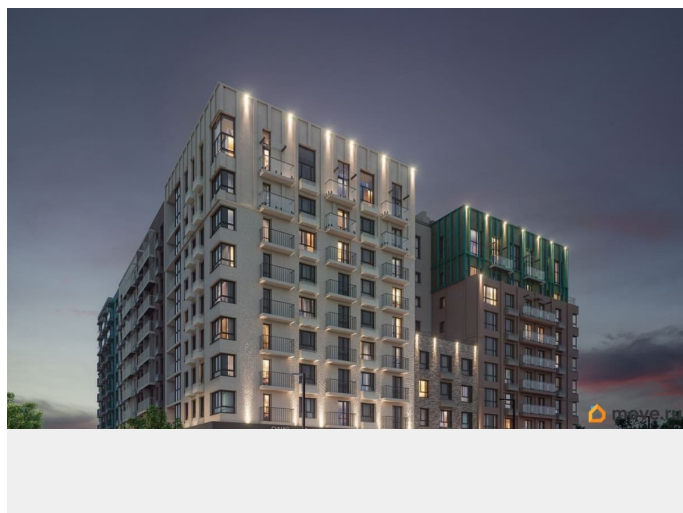

подростки играли в футбол или занимались на турниках, а родители и пожилые жители могли отдохнуть под уютным навесом в тихой обстановке. Преимущества: - Собственная сервисная компания «Азбука»; - Технология будущего «Умный дом»; - Уютные лобби с дизайнерским оформлением; - Школа, детский сад, паркинг и другая инфраструктура в шаговой доступности. Успейте приобрести квартиру на выгодных условиях! Чтобы узнать подробности, обращайтесь за консультацией по телефону.