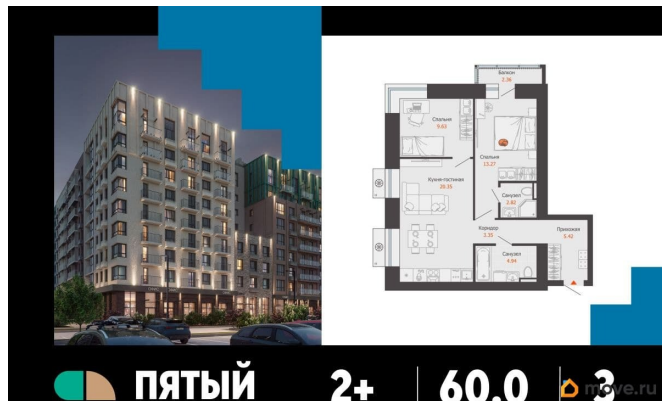

Железно, Железно

79842339418

🕒 Создано: 11.03.2026 в 13:05

🔄 Обновлено: 11.04.2026 в 13:29

9 400 146 ₺

Округ

[Пермь, Ленинский район](#)

для заметок

Квартира

Количество комнат

2

Высота потолков

2.7 м

Жилая площадь

22.9 м²

Площадь кухни

20.4 м²

Общая площадь

60 м²

Этаж

3/9

Детали объекта

Тип сделки

Продам

Раздел

[Квартиры](#)

Тип балкона

балкон

Тип санузла

совмещенный

Вид из окна