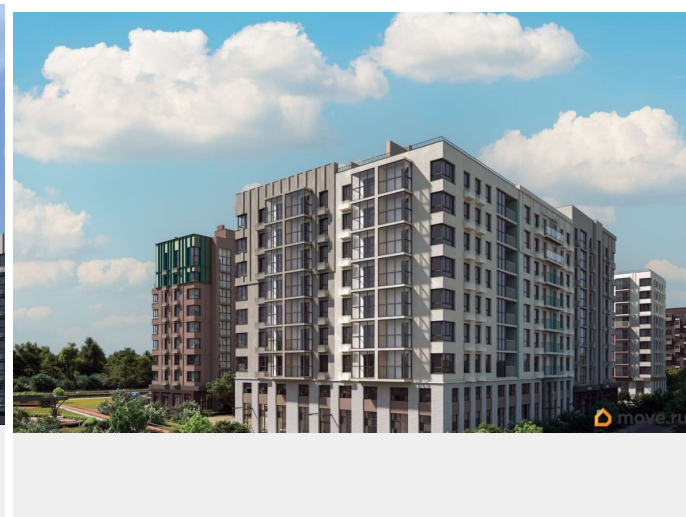

подростки играли в футбол или занимались на турниках, а родители и пожилые жители могли отдохнуть под уютным навесом в тихой обстановке. Преимущества: - Собственная сервисная компания «Азбука»; - Технология будущего «Умный дом»; - Уютные лобби с дизайнерским оформлением; - Школа, детский сад, паркинг и другая инфраструктура в шаговой доступности. Успейте приобрести квартиру на выгодных условиях! Чтобы узнать подробности, обращайтесь за консультацией по телефону.