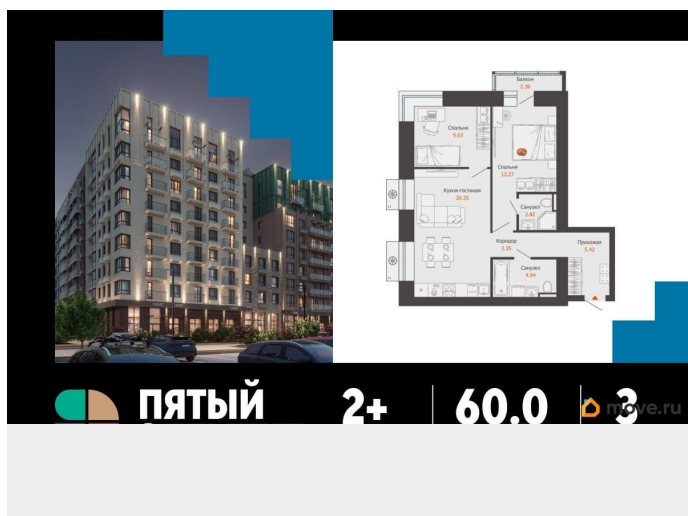

подростки играли в футбол или занимались на турниках, а родители и пожилые жители могли отдохнуть под уютным навесом в тихой обстановке. Преимущества: - Собственная сервисная компания «Азбука»; - Технология будущего «Умный дом»; - Уютные лобби с дизайнерским оформлением; - Школа, детский сад, паркинг и другая инфраструктура в шаговой доступности. Успейте приобрести квартиру на выгодных условиях! Чтобы узнать подробности, обращайтесь за консультацией по телефону.