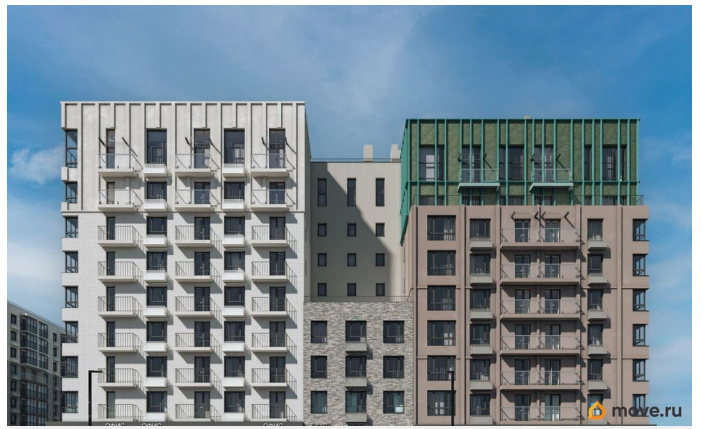

move.ru

move.ru