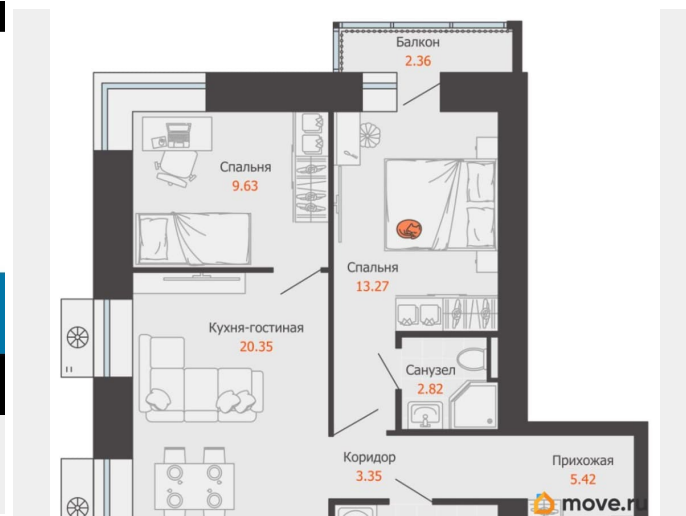

подростки играли в футбол или занимались на турниках, а родители и пожилые жители могли отдохнуть под уютным навесом в тихой обстановке. Преимущества: - Собственная сервисная компания «Азбука»; - Технология будущего «Умный дом»; - Уютные лобби с дизайнерским оформлением; - Школа, детский сад, паркинг и другая инфраструктура в шаговой доступности. Успейте приобрести квартиру на выгодных условиях! Чтобы узнать подробности, обращайтесь за консультацией по телефону.