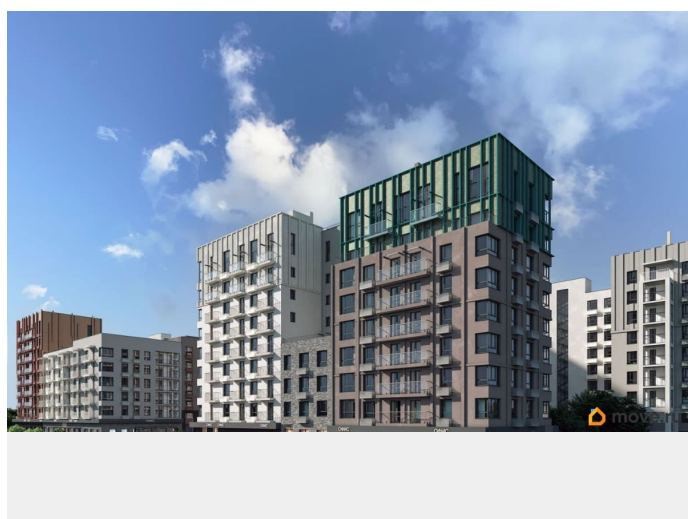

подростки играли в футбол или занимались на турниках, а родители и пожилые жители могли отдохнуть под уютным навесом в тихой обстановке. Преимущества: - Собственная сервисная компания «Азбука»; - Технология будущего «Умный дом»; - Уютные лобби с дизайнерским оформлением; - Школа, детский сад, паркинг и другая инфраструктура в шаговой доступности. Успейте приобрести квартиру на выгодных условиях! Чтобы узнать подробности, обращайтесь за консультацией по телефону.