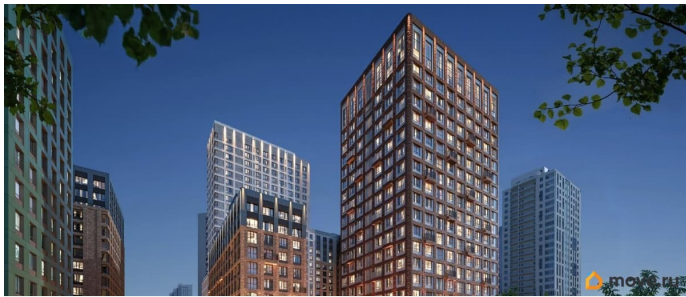

Квартал 2 | Секция Б, В, этаж 6