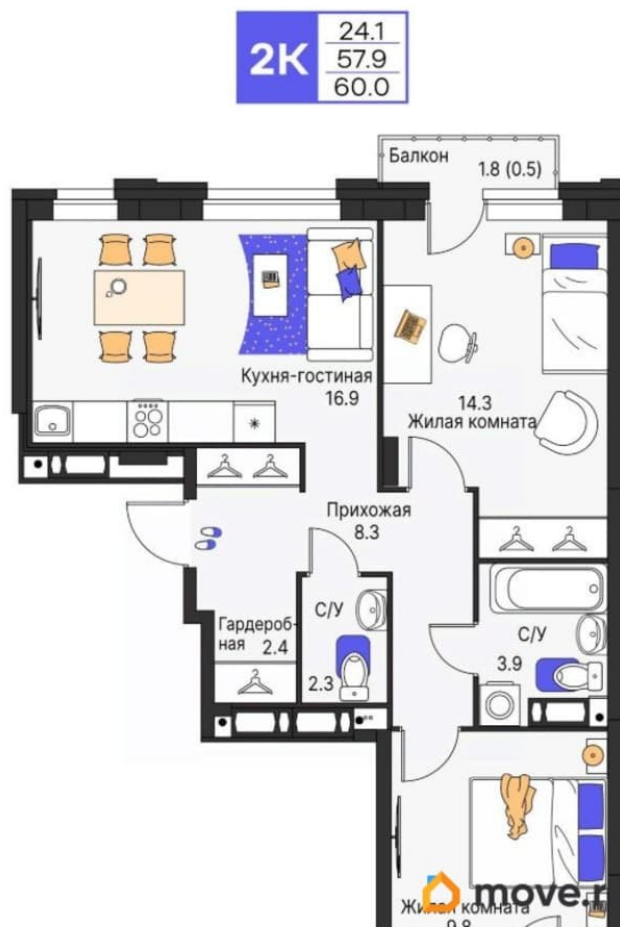

[Пермь, Свердловский район](#)

Квартира

Количество комнат

2

Высота потолков

2.6 м

Общая площадь

60 м²

Этаж

6/9

Детали объекта

Тип сделки

Продам

Раздел

[Квартиры](#)

Тип балкона

балкон и лоджия

Тип санузла

совмещенный

Квартира в новостройке

да

Год сдачи

для заметок

лифт