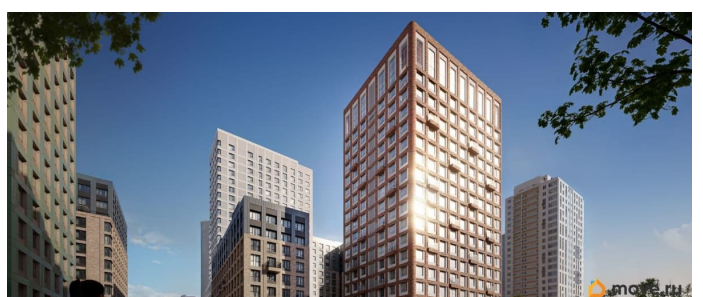

Квартал 2 | Секция Б, В, этаж 6