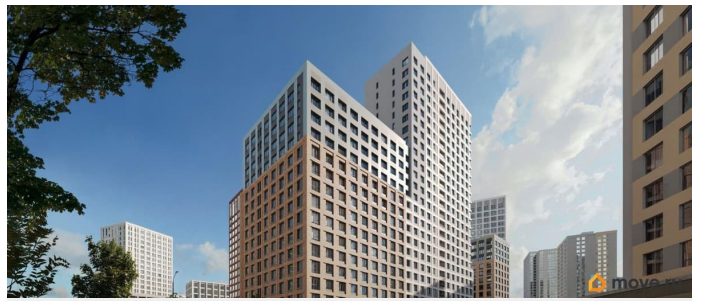

Квартал 2 | Секция Б, В, этаж 6