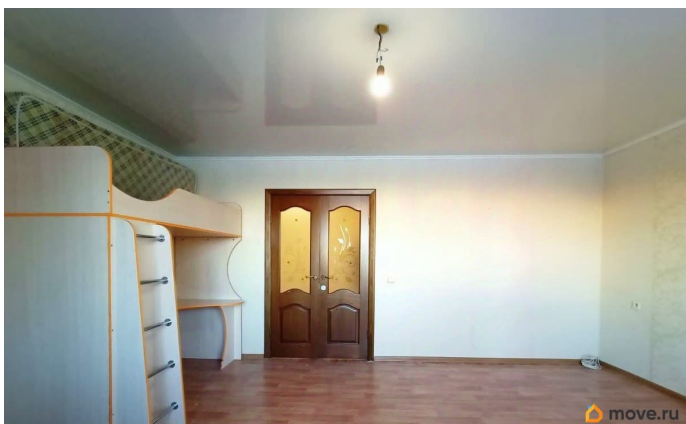

Описание

Продаётся замечательная 2-комн. квартира по адресу: ул.Социалистическая, дом 24а, м/р Лёвшино. Кирпичный дом 2009 года постройки, этаж 5/10. Площадь без учёта двух лоджий - 60,7 кв.м., с площадью двух лоджий - 69 кв.м. Комнаты - 21,4 - 11,5 кв.м. Кухня 11,2 кв.м. Две лоджии - 4,8 и 3,6 кв.м. Квартира очень светлая, тёплая, чистая, не угловая, окна на разные стороны дома. Толстые кирпичные стены (см.фото). Большой и чистый двор. Покупателю остаётся кухонный гарнитур с газовой плитой. Лоджия и балкон застеклены. Стеклопакеты, новые счётчики на воду. Грузовой лифт. Недалеко остановки автобусов 22, 23, 24, 32, 58, 77. Рядом два детсада, много магазинов. Хорошие документы - нет обременений, залогов, участия «детских» денег. В квартире никто не зарегистрирован. Ключи в день полной оплаты, чистая продажа. Наш дом расположен в створе улиц Делегатская, Памирская, Цимлянская, Социалистическая. Смотрите, покупайте, радуйтесь! Агентство юридических и риэлторских услуг «Компания «Эксперт».