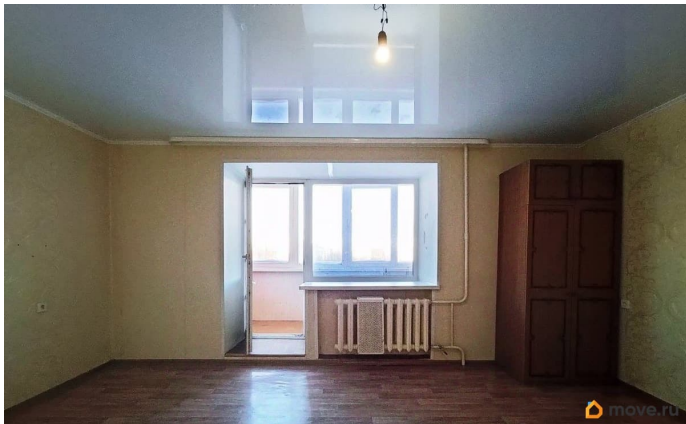

2.55 м

Жилая площадь

32.9 м²

Площадь кухни

11.2 м²

Общая площадь

60.7 м²

Этаж

Описание

Продаётся замечательная 2-комн. квартира по адресу: ул.Социалистическая, дом 24а, м/р Лёвшино. Кирпичный дом 2009 года постройки, этаж 5/10. Площадь без учёта двух лоджий - 60,7 кв.м., с площадью двух лоджий - 69 кв.м. Комнаты - 21,4 - 11,5 кв.м. Кухня 11,2 кв.м. Две лоджии - 4,8 и 3,6 кв.м. Квартира очень светлая, тёплая, чистая, не угловая, окна на разные стороны дома. Толстые кирпичные стены (см.фото). Большой и чистый двор. Покупателю остаётся кухонный гарнитур с газовой плитой. Лоджия и балкон застеклены. Стеклопакеты, новые счётчики на воду. Грузовой лифт. Недалеко остановки автобусов 22, 23, 24, 32, 58, 77. Рядом два детсада, много магазинов. Хорошие документы - нет обременений, залогов, участия «детских» денег. В квартире никто не зарегистрирован. Ключи в день полной оплаты, чистая продажа. Наш дом расположен в створе улиц Делегатская, Памирская, Цимлянская, Социалистическая. Смотрите, покупайте, радуйтесь! Агентство юридических и риэлторских услуг «Компания «Эксперт».