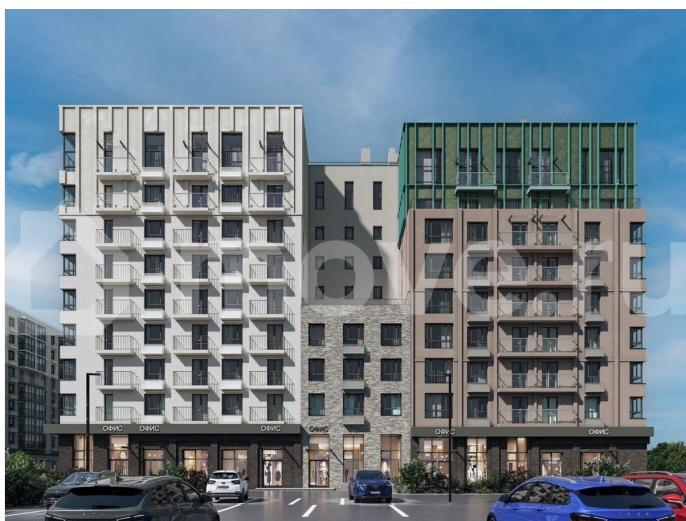

ПЯТЫЙ
ЭЛЕМЕНТ

2+
комнат

59.0
площадь, м²

2
этаж