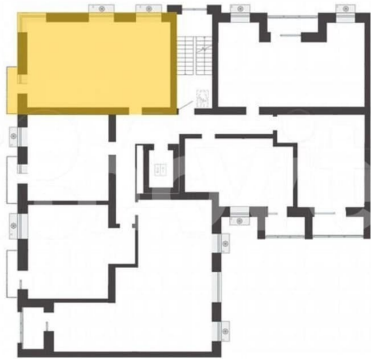

ПЯТЫЙ
ЭЛЕМЕНТ

2+
комнат

59.0
площадь, м²

2
этаж