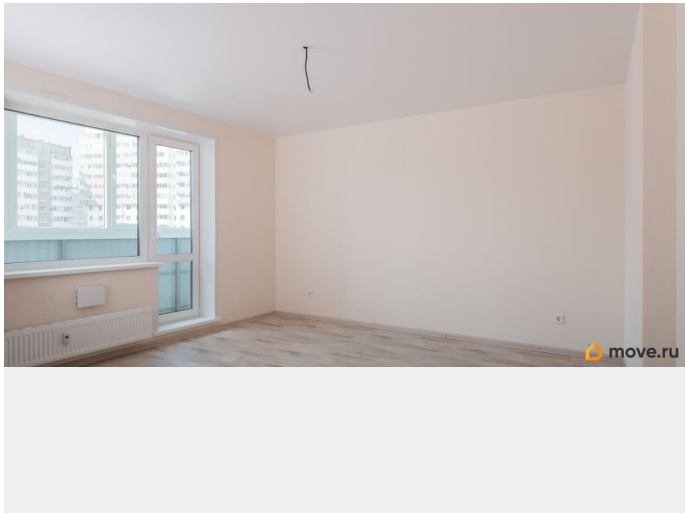

горкой, смотровой площадкой и настоящими облаками! Покорять небесные виражи понравится детям любого возраста! ЖК Мотовилихинской идеальное место для комфортного проживания с семьей в Мотовилихинском районе города Перми. Новые дома в микрорайоне Мотовилихинской имеют много плюсов: 1) Сочетание проверенных технологий строительства с современными планировочными решениями и инженерными находками. В домах из современной панели слышимость гораздо ниже, чем в монолитных. А дополнительное тепло в доме достигается за счет современного утеплителя, который не имеет контакта с внешней средой, то есть не мокнет и не портится. 2) Дом оборудован скоростными лифтами и системой пандусов. Поэтому переезд будет более комфортным. 3) Дополнительный технический этаж, где идут все коммуникации. Квартира с полной отделкой от застройщика: металлическая входная дверь с облицовкой «под дерево», матовые натяжные потолки, качественный линолеум, светлые обои, полный набор сантехники и приборов учета, керамическая плитка на полу в санузлах с обустройством системы «теплый пол». Несомненно, Вам будет удобно в квартире от СПК! Записывайтесь на экскурсию и убедитесь в этом лично! УНИКАЛЬНЫЕ СПОСОБЫ ПРИОБРЕТЕНИЯ - КУПИТЬ ЛЕГКО! Рассрочка до конца строительства. Выгодная ипотека от крупнейших банков РФ. Зачёт вторичным жильём (старая квартира в счет новой!) Квартира подходит под покупку в ипотеку, с помощью материнского капитала, для всех видов жилищных сертификатов. Поможем с одобрением ипотеки на выгодных условиях от ведущих банков города Перми. Количество квартир ограничено!