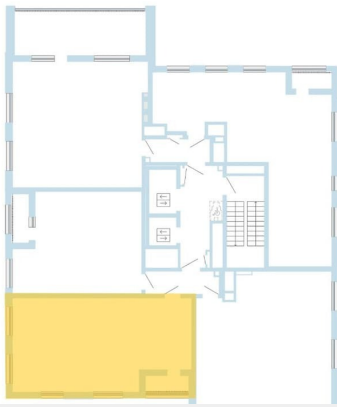

Квартира

Количество комнат

2

Высота потолков

2.7 м

Жилая площадь

22.8 м²

Площадь кухни

Комнат	2
Площадь	58 м²
Этаж	13/16

Move.ru - вся недвижимость России