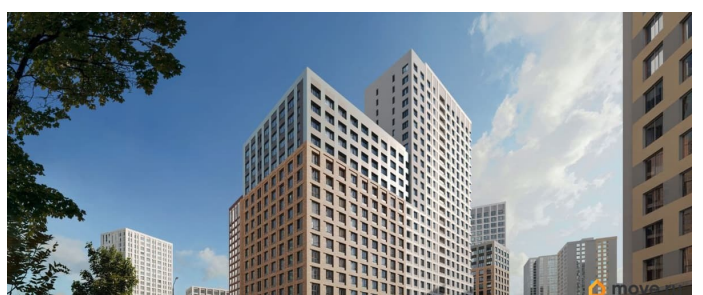

Квартал 2 | Секция Д, этажи 14-16