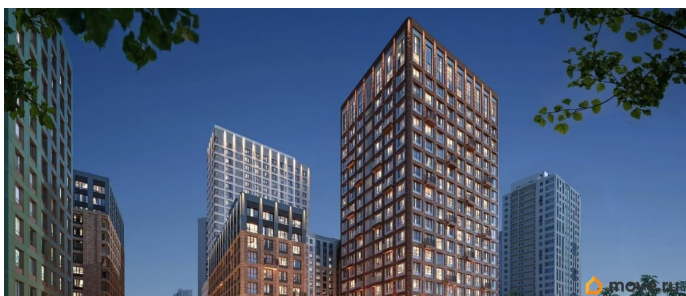

Квартал 2 | Секция Д, этажи 14-16