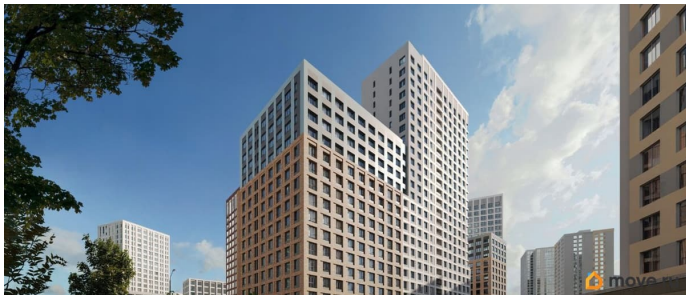

Квартал 2 | Секция Д, этажи 14-16