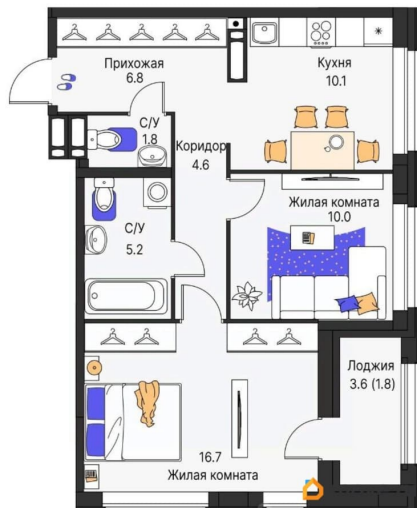

Квартал 2 | Секция Д, этажи 14-16