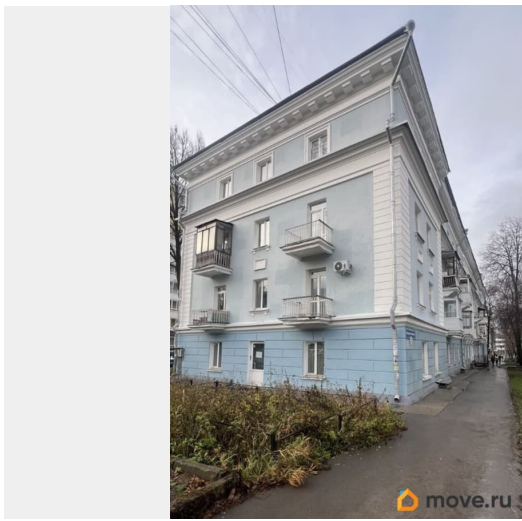

[Пермь, Мотовилихинский район](#)

Улица

[улица Розалии Землячки](#)

Квартира

Количество комнат

2

Жилая площадь

35 м²

Квартира, где начинается новая история Это предложение для тех, кто умеет ценить практичность и видит возможности там, где другие видят лишь стены. Здесь вы сможете реализовать свои идеи и создать пространство, отражающее ваш вкус и стиль. Вся необходимая инфраструктура — зелёный сквер, магазины, школы, детские сады, кафе — находится буквально в шаговой доступности. Удобная транспортная развязка позволяет быстро добраться в любую часть города. Закрытая, зелёная территория дома: ухоженный двор, парковка, детская площадка. Квартира предлагается без ремонта, а значит — у вас есть полная свобода для воплощения любых дизайнерских решений. Панорамные окна дают много света. Дом после капитального ремонта, в отличном состоянии. Очень хорошие и дружелюбные соседи. Эта квартира — удачное вложение в будущее и возможность создать уютный дом в самом сердце города. Без условий, чистая продажа.