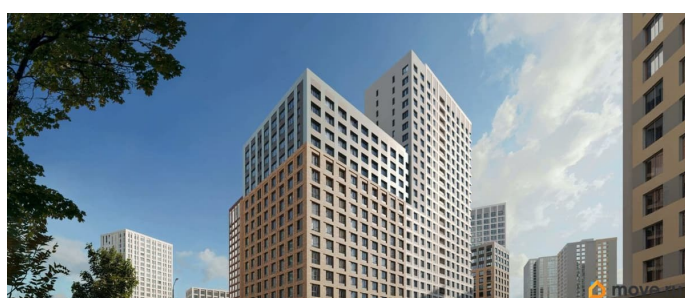

Квартал 2 | Секция Д, этаж 3

УЛ. КАРЛА МОДЕРАКА