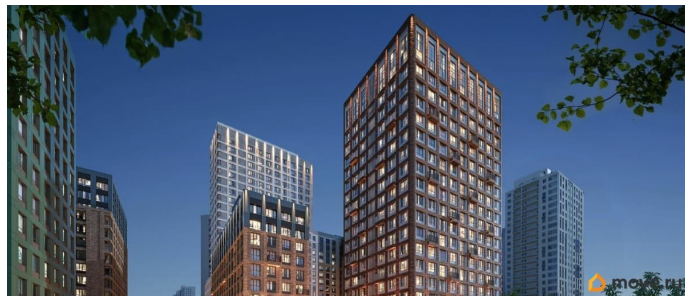

Квартал 2 | Секция Д, этаж 3

УЛ. КАРЛА МОДЕРАКА