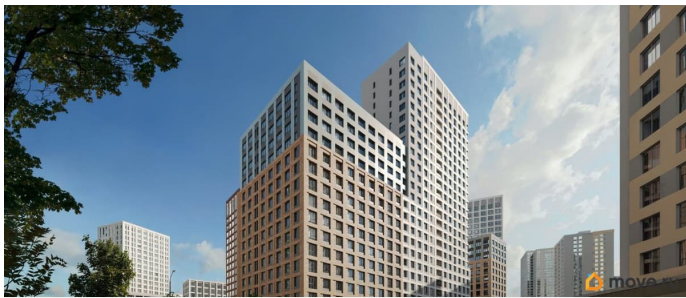

Квартал 2 | Секция Д, этаж 3

УЛ. КАРЛА МОДЕРАКА