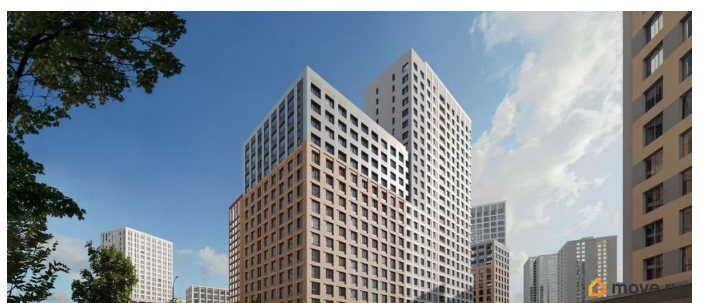

Квартал 2 | Секция А, этаж 15