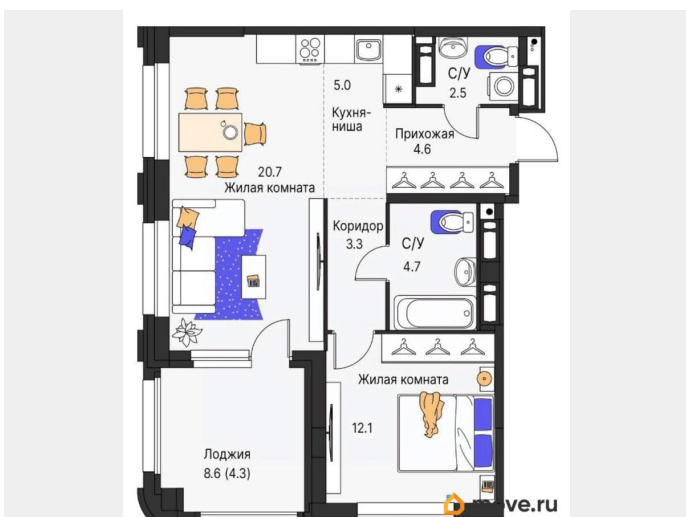

Квартал 2 | Секция А, этаж 15