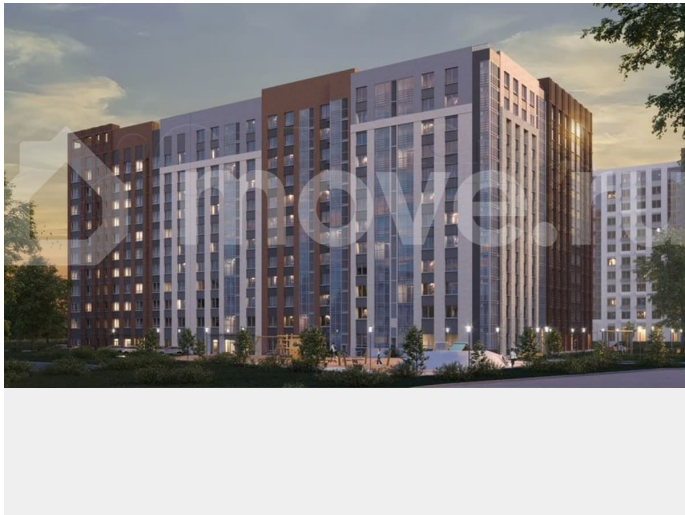

застройщика — Принимаем государственные сертификаты (мат. капитал). Можно использовать в качестве первоначального взноса или как часть платежа по ипотеке. Застройщик ПМД. Проектная декларация на сайте наш.дом.рф. Изображения приведены справочно, не гарантируют точного совпадения с реализованным проектом строительства лофт-квартала Новатор, Советской Армии, 95