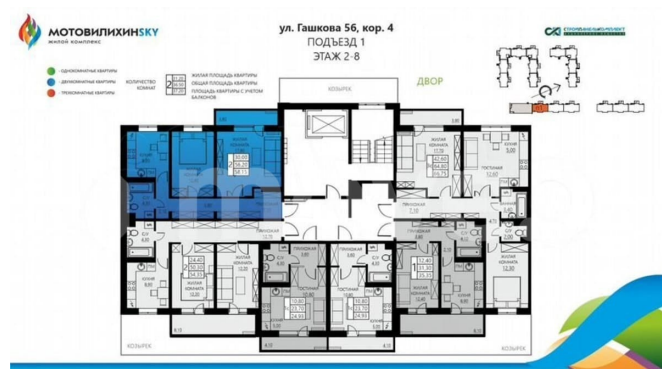

🕒 Создано: 06.02.2026 в 03:36

🔄 Обновлено: 03.04.2026 в 05:01

Пермский край, Пермь, ул. Гашкова, 56

9 968 112 ₺

Пермский край, Пермь, ул. Гашкова, 56

Улица

[улица Гашкова](#)

Квартира

Количество комнат

2

Общая площадь

56 м²

Этаж

6/8

Детали объекта

Тип сделки

Продам

Раздел

[Квартиры](#)

Ремонт

с отделкой

Квартира в новостройке

да

Описание

ЖК МотовилихинSKY - современный, новый микрорайон с развитой инфраструктурой, состоящий только из новостроек. 9-17-этажные панельные дома 97 серии возводятся кварталами на территории 22 Га.

<https://perm.move.ru/objects/9288974354>

Офис продаж в ЖК

«Мотовилихинску», АО

«СтройПанельКомплект»

89251234567

для заметок