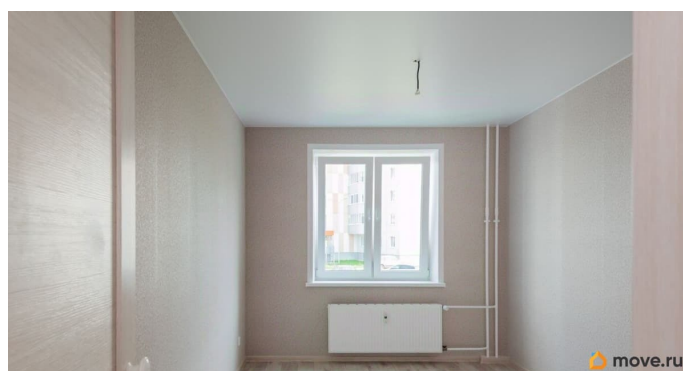

контакта с внешней средой, то есть не мокнет и не портится. 2) Дом оборудован скоростными лифтами и системой пандусов. Поэтому переезд будет более комфортным. 3) Дополнительный технический этаж, где идут все коммуникации. Квартира с полной отделкой от застройщика: металлическая входная дверь, натяжные потолки, качественный линолеум, светлые обои, полный набор сантехники и приборов учета, керамическая плитка на полу в санузлах с обустройством системы «теплый пол». Несомненно, Вам будет удобно в квартире от СПК! Записывайтесь на экскурсию и убедитесь в этом лично! УНИКАЛЬНЫЕ СПОСОБЫ ПРИОБРЕТЕНИЯ - КУПИТЬ ЛЕГКО! Рассрочка до конца строительства. Выгодная ипотека от крупнейших банков РФ. Зачёт вторичным жильём (старая квартира в счет новой!) Квартира подходит под покупку в ипотеку, с помощью материнского капитала, для всех видов жилищных сертификатов. Поможем с одобрением ипотеки на выгодных условиях от ведущих банков города Перми. Количество квартир ограничено!