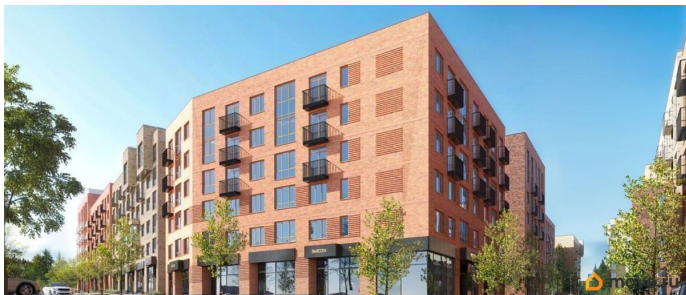

Новый жилой комплекс «Ветлан» от застройщика «Пермит» расположен в г. Пермь на ул. Ивана Франко.

2
24,9
52,7
54,9
57,6