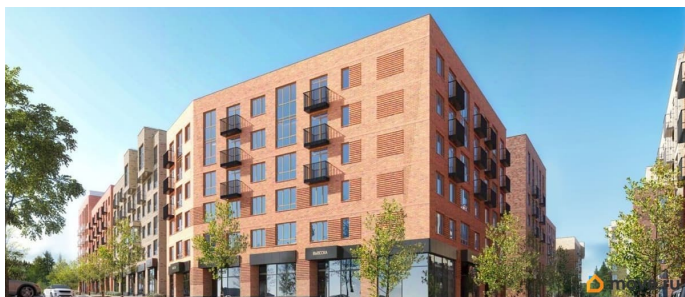

Описание

Продаётся 2-комнатная квартира в строящемся доме (I этап), срок сдачи: IV-кв. 2026, общей площадью 56.2 кв.м., на 4 этаже.

<https://perm.move.ru/objects/9293051243>

**Отдел продаж, Бесплатная
консультация**

78003330393

для заметок

**КВАРТИРА № 110
4 ЭТАЖ**

2
24.9
52.7
54.5
56.2

 move.ru

Новый жилой комплекс «Ветлан» от застройщика «Пермит» расположен в г. Пермь на ул. Ивана Франко.

КВАРТИРА № 110
4 ЭТАЖ

move.ru