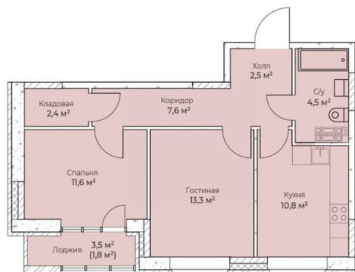

Новый жилой комплекс «Ветлан» от застройщика «Пермит» расположен в г. Пермь на ул. Ивана Франко.

КВАРТИРА № 110
4 ЭТАЖ

move.ru