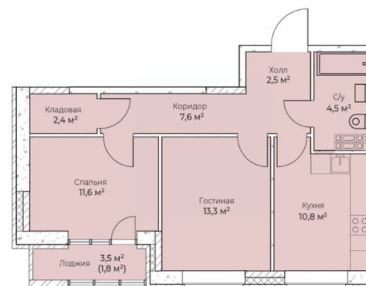

🕒 Создано: 03.03.2026 в 17:16

🔄 Обновлено: 31.03.2026 в 21:29

8 483 783 ₺

Округ

[Пермь, Мотовилихинский район](#)

Квартира

Количество комнат

2

Высота потолков

2.72 м

Общая площадь

56.2 м²

Этаж

4/6

Детали объекта

Тип сделки

Продам

Раздел

[Квартиры](#)

Квартира в новостройке

да

Год сдачи

4 квартал 2026 г.

лифт

Описание

Продаётся 2-комнатная квартира в строящемся доме (I этап), срок сдачи: IV-кв. 2026, общей площадью 56.2 кв.м., на 4 этаже.

<https://perm.move.ru/objects/9293051243>

**Отдел продаж, Бесплатная
консультация**

78003330393

для заметок

**КВАРТИРА № 110
4 ЭТАЖ**