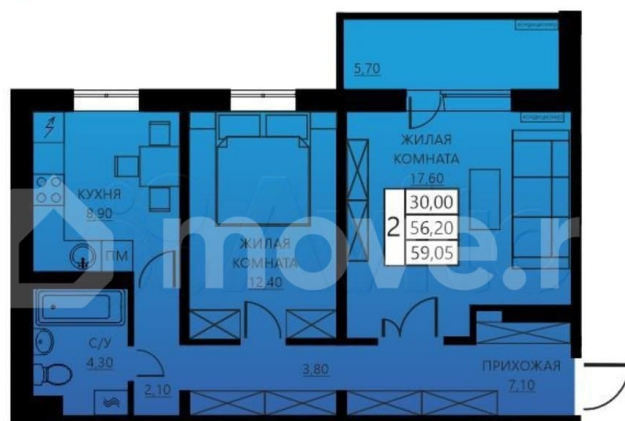

🕒 Создано: 11.02.2026 в 03:32

🔄 Обновлено: 15.04.2026 в 04:17

Пермский край, Пермь, ул. Гашкова, 56

11 601 340 ₽

Пермский край, Пермь, ул. Гашкова, 56

Улица

[улица Гашкова](#)

Квартира

Количество комнат

2

Общая площадь

56.1 м²

Этаж

3/8

Детали объекта

Тип сделки

Продам

Раздел

[Квартиры](#)

Ремонт

с отделкой

Квартира в новостройке

да

Описание

ЖК МотовилихинSKY - современный, новый микрорайон с развитой инфраструктурой, состоящий только из новостроек. 9-17-этажные панельные дома 97 серии возводятся кварталами на территории 22 Га.

<https://perm.move.ru/objects/9289501176>

Офис продаж в ЖК

«Мотовилихинску», АО

«СтройПанельКомплект»

89251234567

для заметок