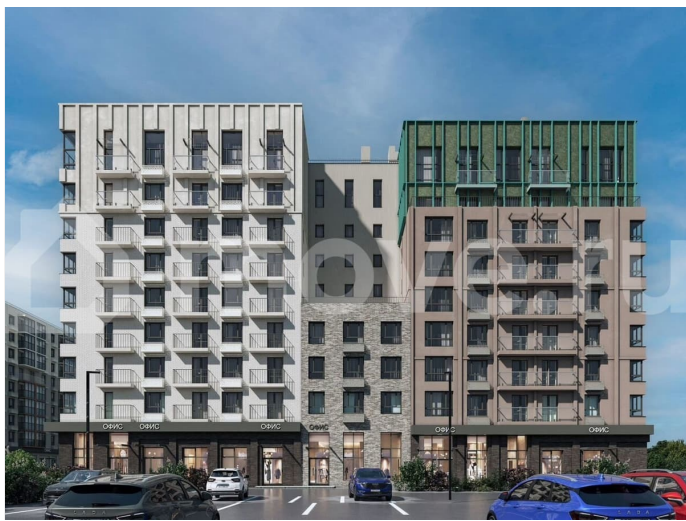

ПЯТЫЙ ЭЛЕМЕНТ 2 55.0 5
комнат площадь, м² этаж